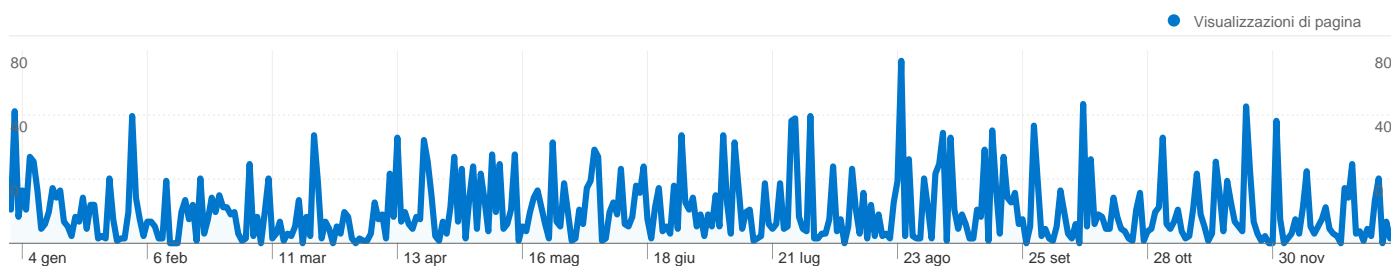

1 - 10 di 115

Tutte le sorgenti di traffico hanno generato un totale di 1.515 visite

 10,89% Traffico diretto

 11,68% Siti referenti

 77,43% Motori di ricerca

■ **Motori di ricerca**
1.173,00 (77,43%)

■ **Siti referenti**
177,00 (11,68%)

■ **Traffico diretto**
165,00 (10,89%)

Principali sorgenti di traffico

Sorgenti	Visite	% visite	Parole chiave	Visite	% visite
google (organic)	1.075	70,96%	asuc trentino	137	11,68%
(direct) ((none))	165	10,89%	favrio	87	7,42%
rete.comuni-italiani.it (referral)	53	3,50%	asuc di fisto	46	3,92%
yahoo (organic)	39	2,57%	asuc trento	46	3,92%
google.it (referral)	38	2,51%	toponimi favrio	25	2,13%

1.515 visite provenienti da 29 Paesi/zone

Uso del sito

Paese/zona	Visite	Pagine/Visita	Tempo medio sul sito	% nuove visite	Frequenza di rimbalzo
Visite 1.515 % del totale del sito: 100,00%	Pagine/Visita 3,25 Media sito: 3,25 (0,00%)	Tempo medio sul sito 00:01:51 Media sito: 00:01:51 (0,00%)	% nuove visite 81,39% Media sito: 81,25% (0,16%)	Frequenza di rimbalzo 62,24% Media sito: 62,24% (0,00%)	
Italy	1.333	3,36	00:01:52	81,62%	60,69%
United States	51	3,10	00:02:02	72,55%	70,59%
France	31	3,42	00:02:01	74,19%	67,74%
Brazil	18	1,72	00:01:57	72,22%	61,11%
United Kingdom	13	1,85	00:00:23	61,54%	76,92%
Switzerland	10	1,00	00:00:00	100,00%	100,00%
Germany	8	1,25	00:00:04	100,00%	75,00%
Belgium	7	3,00	00:03:35	100,00%	42,86%
Argentina	6	1,83	00:05:10	100,00%	66,67%
Canada	6	1,00	00:00:00	66,67%	100,00%

1 - 10 di 29

Le pagine di questo sito sono state visualizzate 4.921 volte in totale

 **4.921** Visualizzazioni di pagina

 **3.336** Visualizzazioni uniche

 **62,24%** Frequenza di rimbalzo

Contenuti principali