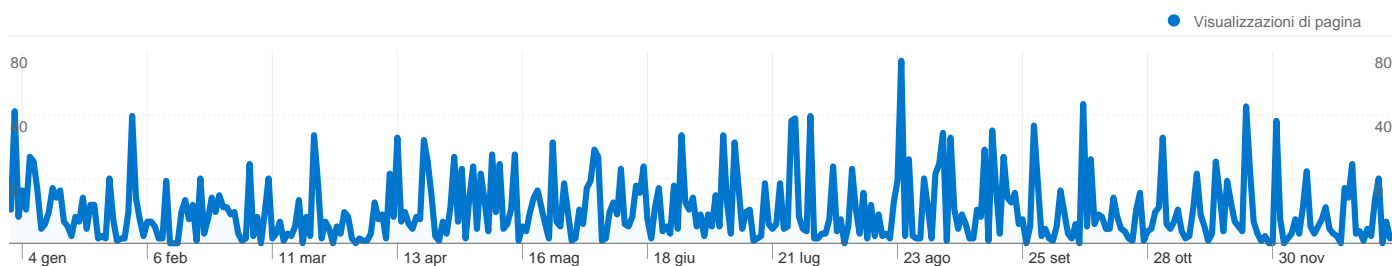

1.260 persone hanno visitato questo sito

 **1.515** Visite

 **1.260** Visitatori unici assoluti

 **4.921** Visualizzazioni di pagina

 **3,25** Media visualizzazioni di pagina

 **00:01:51** Tempo sul sito

 **62,24%** Frequenza di rimbalzo

 **81,25%** Nuove visite

Profilo tecnico

Browser	Visite	% visite
Internet Explorer	793	52,34%
Firefox	446	29,44%
Safari	135	8,91%
Chrome	109	7,19%
Mozilla	17	1,12%

115 pagine sono stati visualizzati 4.921 volte in totale

Rendimento contenuti

Visualizzazioni di pagina	Visualizzazioni di pagina uniche	Tempo medio sulla pagina	Frequenza di rimbalzo	% uscita	Indice \$	
4.921 % del totale del sito: 100,00%	3.336 % del totale del sito: 100,00%	00:00:49 Media sito: 00:00:49 (0,00%)	62,24% Media sito: 62,24% (0,00%)	30,79% Media sito: 30,79% (0,00%)	US\$ 0,00 Media sito: US\$ 0,00 (0,00%)	
Pagina	Visualizzazioni di pagina	Visualizzazioni di pagina uniche	Tempo medio sulla pagina	Frequenza di rimbalzo	% uscita	Indice \$
/asuc.html	771	458	00:01:20	53,38%	46,95%	US\$ 0,00
/foto.html	558	184	00:00:21	16,67%	4,30%	US\$ 0,00
/	445	353	00:00:46	36,53%	42,02%	US\$ 0,00
/links6.html	425	388	00:01:53	90,35%	86,82%	US\$ 0,00
/statists.html	265	98	00:00:49	100,00%	8,68%	US\$ 0,00
/index.html	217	153	00:00:22	7,84%	11,98%	US\$ 0,00
/storia.html	202	139	00:00:20	33,33%	5,94%	US\$ 0,00
/carera.html	135	69	00:00:14	66,67%	4,44%	US\$ 0,00
/diritti.html	124	83	00:00:15	46,67%	12,90%	US\$ 0,00
/links5.html	113	89	00:03:34	75,61%	71,68%	US\$ 0,00

1 - 10 di 115

Tutte le sorgenti di traffico hanno generato un totale di 1.515 visite

 10,89% Traffico diretto

 11,68% Siti referenti

 77,43% Motori di ricerca

■ **Motori di ricerca**
1.173,00 (77,43%)

■ **Siti referenti**
177,00 (11,68%)