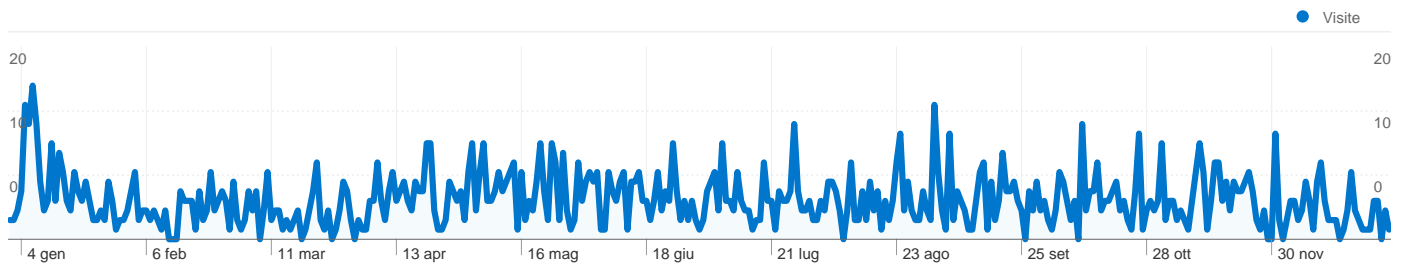

1.260 persone hanno visitato questo sito

 **1.515** Visite

 **1.260** Visitatori unici assoluti

 **4.921** Visualizzazioni di pagina

 **3,25** Media visualizzazioni di pagina

 **00:01:51** Tempo sul sito

 **62,24%** Frequenza di rimbalzo

 **81,25%** Nuove visite

Profilo tecnico

Browser	Visite	% visite
Internet Explorer	793	52,34%
Firefox	446	29,44%
Safari	135	8,91%
Chrome	109	7,19%
Mozilla	17	1,12%

115 pagine sono stati visualizzati 4.921 volte in totale

Rendimento contenuti

Visualizzazioni di pagina	Visualizzazioni di pagina uniche	Tempo medio sulla pagina	Frequenza di rimbalzo	% uscita	Indice \$	
4.921 % del totale del sito: 100,00%	3.336 % del totale del sito: 100,00%	00:00:49 Media sito: 00:00:49 (0,00%)	62,24% Media sito: 62,24% (0,00%)	30,79% Media sito: 30,79% (0,00%)	US\$ 0,00 Media sito: US\$ 0,00 (0,00%)	
Pagina	Visualizzazioni di pagina	Visualizzazioni di pagina uniche	Tempo medio sulla pagina	Frequenza di rimbalzo	% uscita	Indice \$
/asuc.html	771	458	00:01:20	53,38%	46,95%	US\$ 0,00
/foto.html	558	184	00:00:21	16,67%	4,30%	US\$ 0,00
/	445	353	00:00:46	36,53%	42,02%	US\$ 0,00
/links6.html	425	388	00:01:53	90,35%	86,82%	US\$ 0,00
/statists.html	265	98	00:00:49	100,00%	8,68%	US\$ 0,00
/index.html	217	153	00:00:22	7,84%	11,98%	US\$ 0,00
/storia.html	202	139	00:00:20	33,33%	5,94%	US\$ 0,00
/carera.html	135	69	00:00:14	66,67%	4,44%	US\$ 0,00
/diritti.html	124	83	00:00:15	46,67%	12,90%	US\$ 0,00
/links5.html	113	89	00:03:34	75,61%	71,68%	US\$ 0,00

1 - 10 di 115

Tutte le sorgenti di traffico hanno generato un totale di 1.515 visite

 10,89% Traffico diretto

 11,68% Siti referenti

 77,43% Motori di ricerca

■ **Motori di ricerca**
1.173,00 (77,43%)

■ **Siti referenti**
177,00 (11,68%)