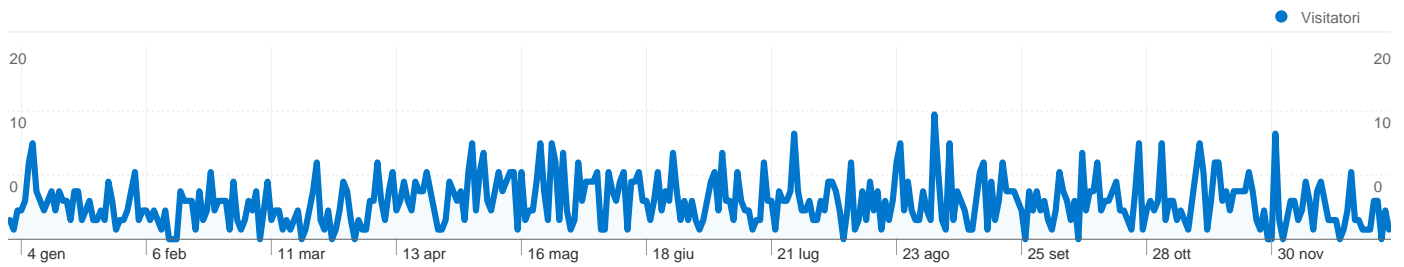

■ Motori di ricerca	1.173,00 (77,43%)
■ Siti referenti	177,00 (11,68%)
■ Traffico diretto	165,00 (10,89%)

Tutte le sorgenti di traffico hanno generato un totale di 1.515 visite

 10,89% Traffico diretto

 11,68% Siti referenti

 77,43% Motori di ricerca

■ **Motori di ricerca**
1.173,00 (77,43%)

■ **Siti referenti**
177,00 (11,68%)

■ **Traffico diretto**
165,00 (10,89%)

Principali sorgenti di traffico

Sorgenti	Visite	% visite	Parole chiave	Visite	% visite
google (organic)	1.075	70,96%	asuc trentino	137	11,68%
(direct) ((none))	165	10,89%	favrio	87	7,42%
rete.comuni-italiani.it (referral)	53	3,50%	asuc di fisto	46	3,92%
yahoo (organic)	39	2,57%	asuc trento	46	3,92%
google.it (referral)	38	2,51%	toponimi favrio	25	2,13%

1.260 persone hanno visitato questo sito

 **1.515** Visite

 **1.260** Visitatori unici assoluti

 **4.921** Visualizzazioni di pagina

 **3,25** Media visualizzazioni di pagina

 **00:01:51** Tempo sul sito

 **62,24%** Frequenza di rimbalzo