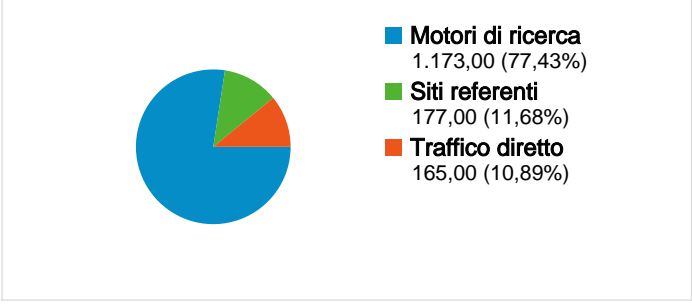

Uso del sito

1.515 Visite

62,24% Frequenza di rimbalzo

4.921 Visualizzazioni di pagina

00:01:51 Tempo medio sul sito

3,25 Pagine/Visita

81,25% % nuove visite

Panoramica sulle sorgenti di traffico

Overlay mappa

Panoramica visitatori

Panoramica dei contenuti

Pagine	Visualizzazioni di pagina	% visualizzazioni di pagina
/asuc.html	771	15,67%
/foto.html	558	11,34%
/	445	9,04%
/links6.html	425	8,64%
/statists.html	265	5,39%

Contenuti principali

Pagina	Visualizzazioni di pagina	% visite
/asuc.html	771	15,67%
/foto.html	558	11,34%
/	445	9,04%
/links6.html	425	8,64%
/statists.html	265	5,39%

Dettagli Paese/zona: Italy

Panoramica sulle sorgenti di traffico

1 - 10 di 115

Tutte le sorgenti di traffico hanno generato un totale di 1.515 visite

 10,89% Traffico diretto

 11,68% Siti referenti

 77,43% Motori di ricerca

■ **Motori di ricerca**
1.173,00 (77,43%)

■ **Siti referenti**
177,00 (11,68%)