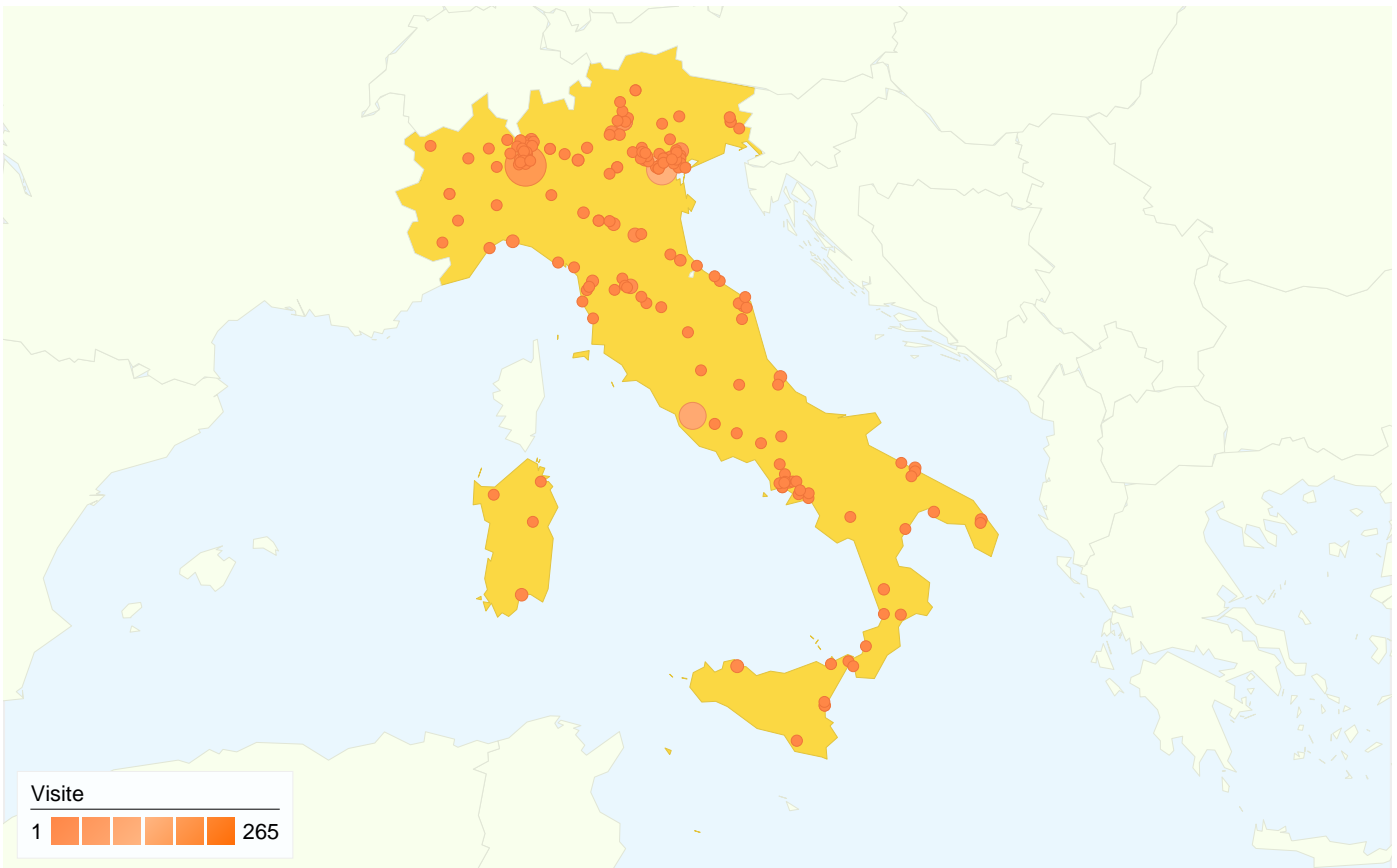

1.515 visite provenienti da 29 Paesi/zone

Uso del sito

Paese/zona	Visite	Pagine/Visita	Tempo medio sul sito	% nuove visite	Frequenza di rimbalzo
Visite 1.515 % del totale del sito: 100,00%	Pagine/Visita 3,25 Media sito: 3,25 (0,00%)	Tempo medio sul sito 00:01:51 Media sito: 00:01:51 (0,00%)	% nuove visite 81,39% Media sito: 81,25% (0,16%)	Frequenza di rimbalzo 62,24% Media sito: 62,24% (0,00%)	
Italy	1.333	3,36	00:01:52	81,62%	60,69%
United States	51	3,10	00:02:02	72,55%	70,59%
France	31	3,42	00:02:01	74,19%	67,74%
Brazil	18	1,72	00:01:57	72,22%	61,11%
United Kingdom	13	1,85	00:00:23	61,54%	76,92%
Switzerland	10	1,00	00:00:00	100,00%	100,00%
Germany	8	1,25	00:00:04	100,00%	75,00%
Belgium	7	3,00	00:03:35	100,00%	42,86%
Argentina	6	1,83	00:05:10	100,00%	66,67%
Canada	6	1,00	00:00:00	66,67%	100,00%

1 - 10 di 29

Le pagine di questo sito sono state visualizzate 4.921 volte in totale

 **4.921** Visualizzazioni di pagina

 **3.336** Visualizzazioni uniche

 **62,24%** Frequenza di rimbalzo

Contenuti principali

Pagine	Visualizzazioni di pagina	% visualizzazioni di pagina
/asuc.html	771	15,67%
/foto.html	558	11,34%
/	445	9,04%
/links6.html	425	8,64%
/statists.html	265	5,39%

Questo Paese/zona ha generato 1.333 visite da 178 città