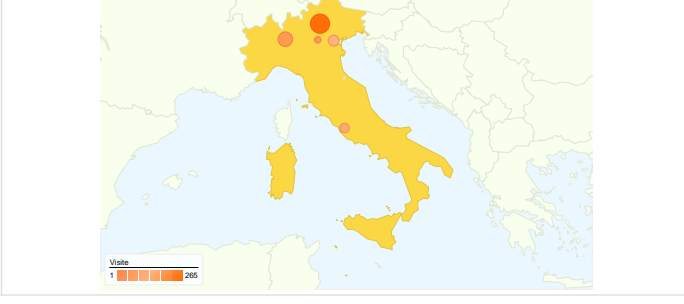

Overlay mappa

Panoramica visitatori

Panoramica dei contenuti

Pagine	Visualizzazioni di pagina	% visualizzazioni di pagina
/asuc.html	771	15,67%
/foto.html	558	11,34%
/	445	9,04%
/links6.html	425	8,64%
/statists.html	265	5,39%

Contenuti principali

Pagina	Visualizzazioni di pagina	% visite
/asuc.html	771	15,67%
/foto.html	558	11,34%
/	445	9,04%
/links6.html	425	8,64%
/statists.html	265	5,39%

Dettagli Paese/zona: Italy

Panoramica sulle sorgenti di traffico