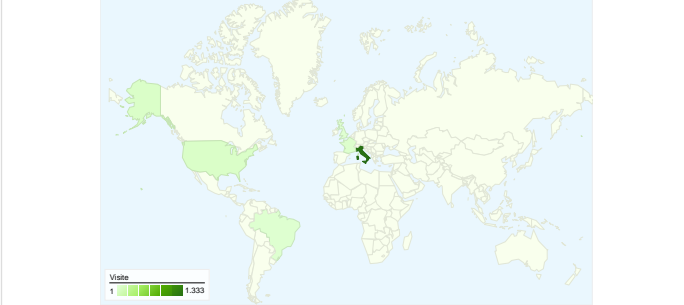

Overlay mappa