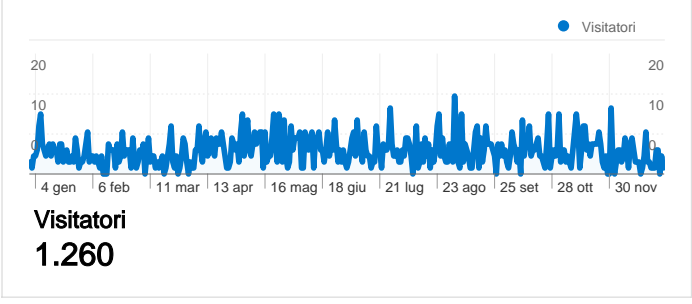

Panoramica visitatori