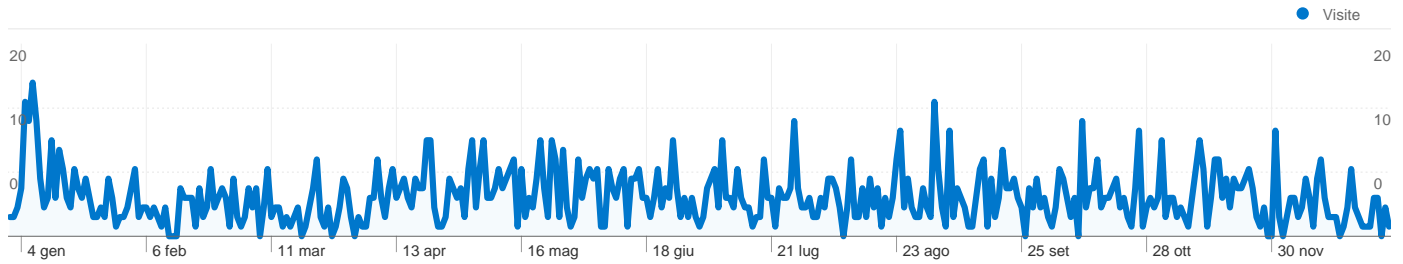

Uso del sito

1.515 Visite

62,24% Frequenza di rimbalzo

4.921 Visualizzazioni di pagina

00:01:51 Tempo medio sul sito

3,25 Pagine/Visita

81,25% % nuove visite

Panoramica sulle sorgenti di traffico

Contenuti principali

Pagina	Visualizzazioni di pagina	% visite
/asuc.html	771	15,67%
/foto.html	558	11,34%
/	445	9,04%
/links6.html	425	8,64%
/statists.html	265	5,39%

Dettagli Paese/zona: Italy

Panoramica sulle sorgenti di traffico

■ Motori di ricerca	1.173,00 (77,43%)
■ Siti referenti	177,00 (11,68%)
■ Traffico diretto	165,00 (10,89%)

Tutte le sorgenti di traffico hanno generato un totale di 1.515 visite

 10,89% Traffico diretto

 11,68% Siti referenti

1.260 persone hanno visitato questo sito

 **1.515** Visite

 **1.260** Visitatori unici assoluti

 **4.921** Visualizzazioni di pagina

 **3,25** Media visualizzazioni di pagina

 **00:01:51** Tempo sul sito

 **62,24%** Frequenza di rimbalzo