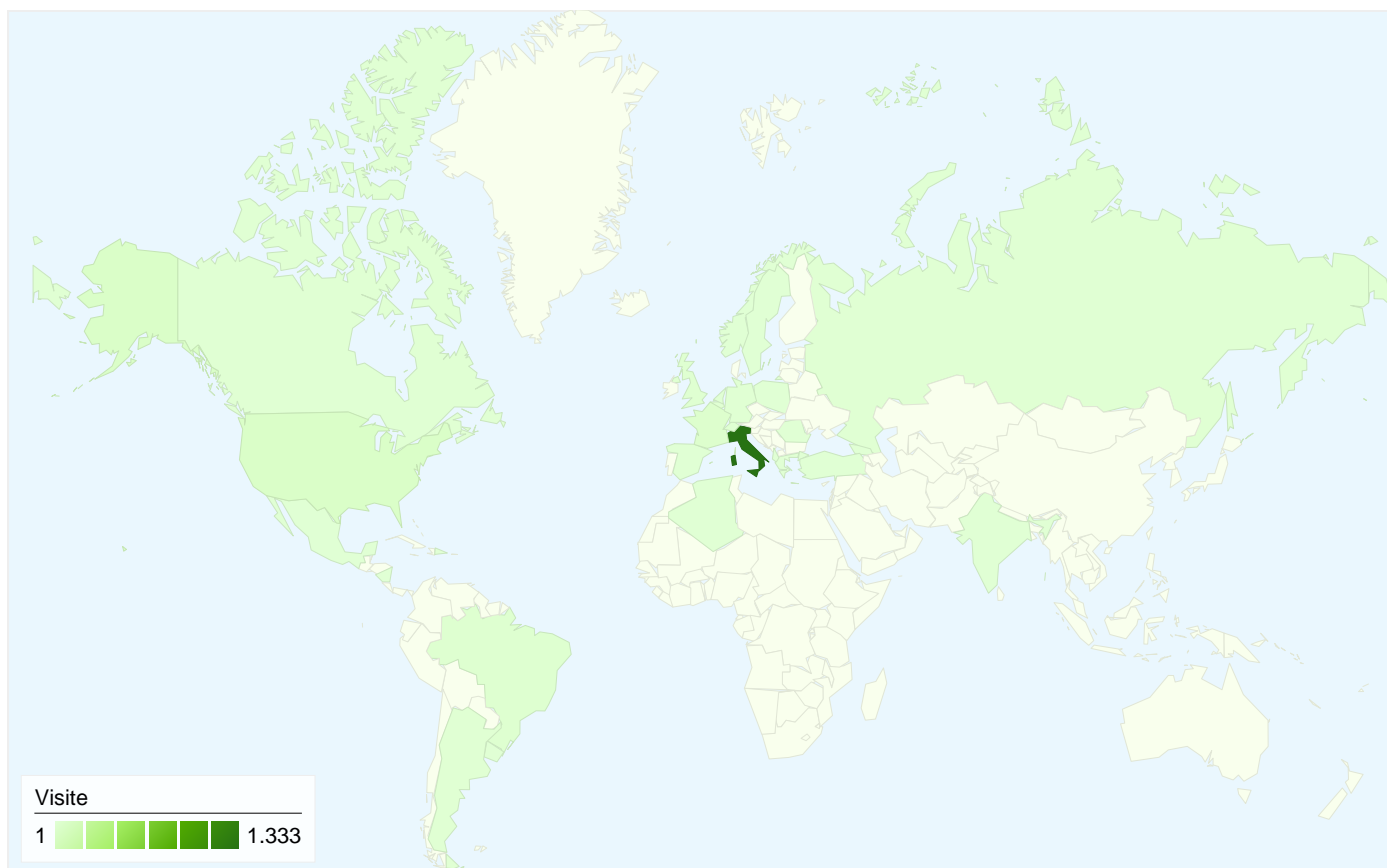

1 - 10 di 115

Tutte le sorgenti di traffico hanno generato un totale di 1.515 visite

 10,89% Traffico diretto

 11,68% Siti referenti

 77,43% Motori di ricerca

■ **Motori di ricerca**
1.173,00 (77,43%)

■ **Siti referenti**
177,00 (11,68%)

1.515 visite provenienti da 29 Paesi/zone

Uso del sito

Paese/zona	Visite	Pagine/Visita	Tempo medio sul sito	% nuove visite	Frequenza di rimbalzo
Visite 1.515 % del totale del sito: 100,00%	Pagine/Visita 3,25 Media sito: 3,25 (0,00%)	Tempo medio sul sito 00:01:51 Media sito: 00:01:51 (0,00%)	% nuove visite 81,39% Media sito: 81,25% (0,16%)	Frequenza di rimbalzo 62,24% Media sito: 62,24% (0,00%)	
Italy	1.333	3,36	00:01:52	81,62%	60,69%
United States	51	3,10	00:02:02	72,55%	70,59%
France	31	3,42	00:02:01	74,19%	67,74%
Brazil	18	1,72	00:01:57	72,22%	61,11%
United Kingdom	13	1,85	00:00:23	61,54%	76,92%
Switzerland	10	1,00	00:00:00	100,00%	100,00%
Germany	8	1,25	00:00:04	100,00%	75,00%
Belgium	7	3,00	00:03:35	100,00%	42,86%
Argentina	6	1,83	00:05:10	100,00%	66,67%
Canada	6	1,00	00:00:00	66,67%	100,00%