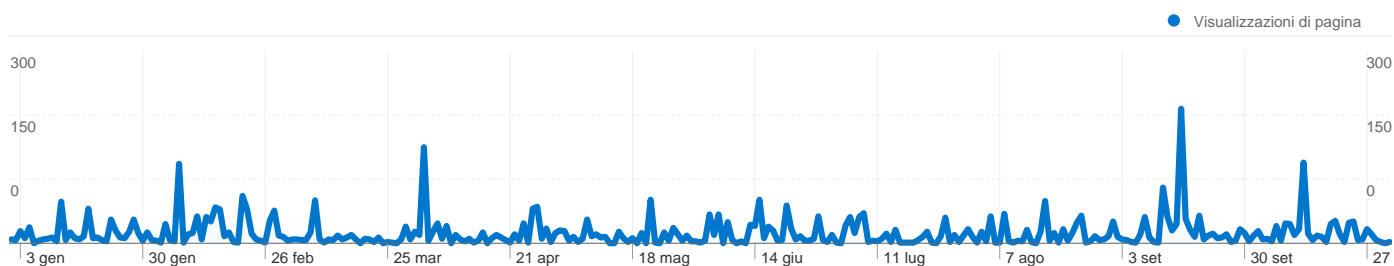

Le pagine di questo sito sono state visualizzate 4.902 volte in totale

4.902 Visualizzazioni di pagina

2.867 Visualizzazioni uniche

53,90% Frequenza di rimbalzo

Contenuti principali

Pagine	Visualizzazioni di pagina	% visualizzazioni di pagina
/foto.html	672	13,71%
/asuc.html	564	11,51%
/	427	8,71%
/images/mapa/mappa01.html	341	6,96%
/statists.html	296	6,04%