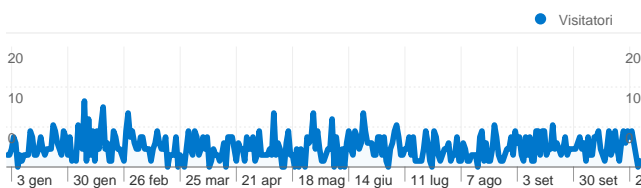

Panoramica visitatori