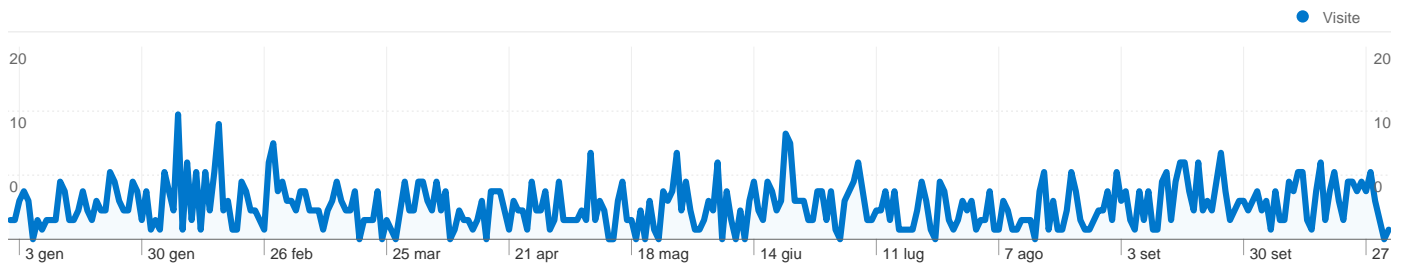

Contenuti principali

Pagina	Visualizzazioni di pagina	% visite
/foto.html	672	13,71%
/asuc.html	564	11,51%
/	427	8,71%
/images/mapa/mappa01.html	341	6,96%
/statists.html	296	6,04%

Dettagli Paese/zona: Italy

Panoramica sulle sorgenti di traffico

■ Motori di ricerca	682,00 (63,38%)
■ Traffico diretto	230,00 (21,38%)
■ Siti referenti	164,00 (15,24%)

Tutte le sorgenti di traffico hanno generato un totale di 1.076 visite

1.076 visite provenienti da 30 Paesi/zone

Uso del sito

Paese/zona	Visite	Pagine/Visita	Tempo medio sul sito	% nuove visite	Frequenza di rimbalzo
Italy	937	4,78	00:02:15	77,16%	52,83%
United States	35	4,11	00:03:43	57,14%	51,43%
Brazil	29	1,97	00:01:09	17,24%	86,21%
France	18	4,17	00:03:09	83,33%	50,00%
United Kingdom	9	2,00	00:01:23	77,78%	44,44%
Belgium	7	6,43	00:07:23	71,43%	28,57%
Spain	6	3,67	00:01:59	100,00%	50,00%
Germany	4	1,00	00:00:00	100,00%	100,00%
Switzerland	4	3,25	00:01:33	100,00%	25,00%
Japan	2	2,00	00:00:00	0,00%	50,00%

Questo Paese/zona ha generato 937 visite da 109 città

Uso del sito

Visite	Pagine/Visita	Tempo medio sul sito	% nuove visite	Frequenza di rimbalzo	
937 % del totale del sito: 87,08%	4,78 Media sito: 4,56 (4,86%)	00:02:15 Media sito: 00:02:16 (-0,86%)	77,16% Media sito: 75,28% (2,50%)	52,83% Media sito: 53,90% (-1,99%)	
Città	Visite	Pagine/Visita	Tempo medio sul sito	% nuove visite	Frequenza di rimbalzo
Trento	410	6,36	00:02:50	72,68%	43,90%
Padova	59	3,76	00:02:16	66,10%	42,37%
Milan	54	3,39	00:01:41	77,78%	61,11%
Rome	46	1,54	00:00:20	86,96%	73,91%
Verona	37	5,32	00:02:04	89,19%	37,84%
Vezzano	31	6,03	00:01:21	3,23%	74,19%
Torino	19	1,37	00:00:13	100,00%	84,21%
Bologna	19	4,16	00:02:59	84,21%	57,89%
Bolzano	15	3,13	00:02:40	93,33%	53,33%
Vicenza	12	3,25	00:02:06	66,67%	58,33%