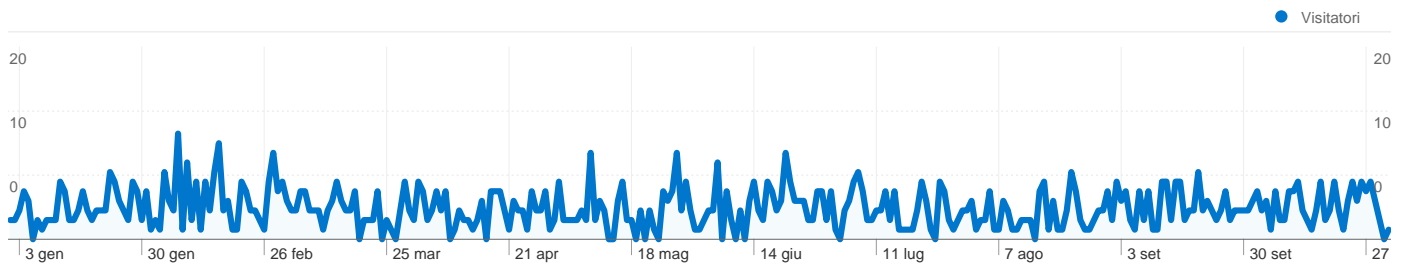

Panoramica sulle sorgenti di traffico

■ Motori di ricerca	682,00 (63,38%)
■ Traffico diretto	230,00 (21,38%)
■ Siti referenti	164,00 (15,24%)

Tutte le sorgenti di traffico hanno generato un totale di 1.076 visite

 21,38% Traffico diretto

 15,24% Siti referenti

 63,38% Motori di ricerca

- Motori di ricerca
682,00 (63,38%)
- Traffico diretto
230,00 (21,38%)
- Siti referenti
164,00 (15,24%)

Principali sorgenti di traffico

853 persone hanno visitato questo sito

 1.076 Visite

 853 Visitatori unici assoluti

 4.902 Visualizzazioni di pagina

 4,56 Media visualizzazioni di pagina

 00:02:16 Tempo sul sito

 53,90% Frequenza di rimbalzo