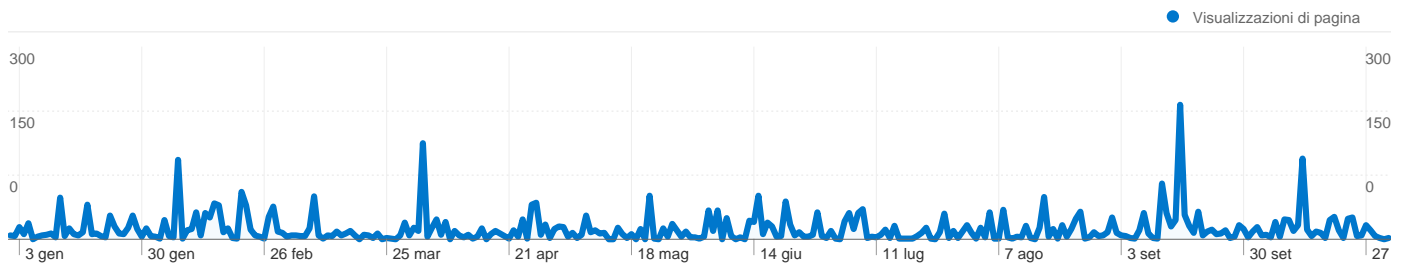

853 persone hanno visitato questo sito

 1.076 Visite

 853 Visitatori unici assoluti

 4.902 Visualizzazioni di pagina

 4,56 Media visualizzazioni di pagina

 00:02:16 Tempo sul sito

 53,90% Frequenza di rimbalzo

 75,28% Nuove visite

Profilo tecnico

Browser	Visite	% visite
Internet Explorer	580	53,90%
Firefox	240	22,30%
Safari	123	11,43%
Chrome	113	10,50%
Opera	9	0,84%

115 pagine sono stati visualizzati 4.902 volte in totale