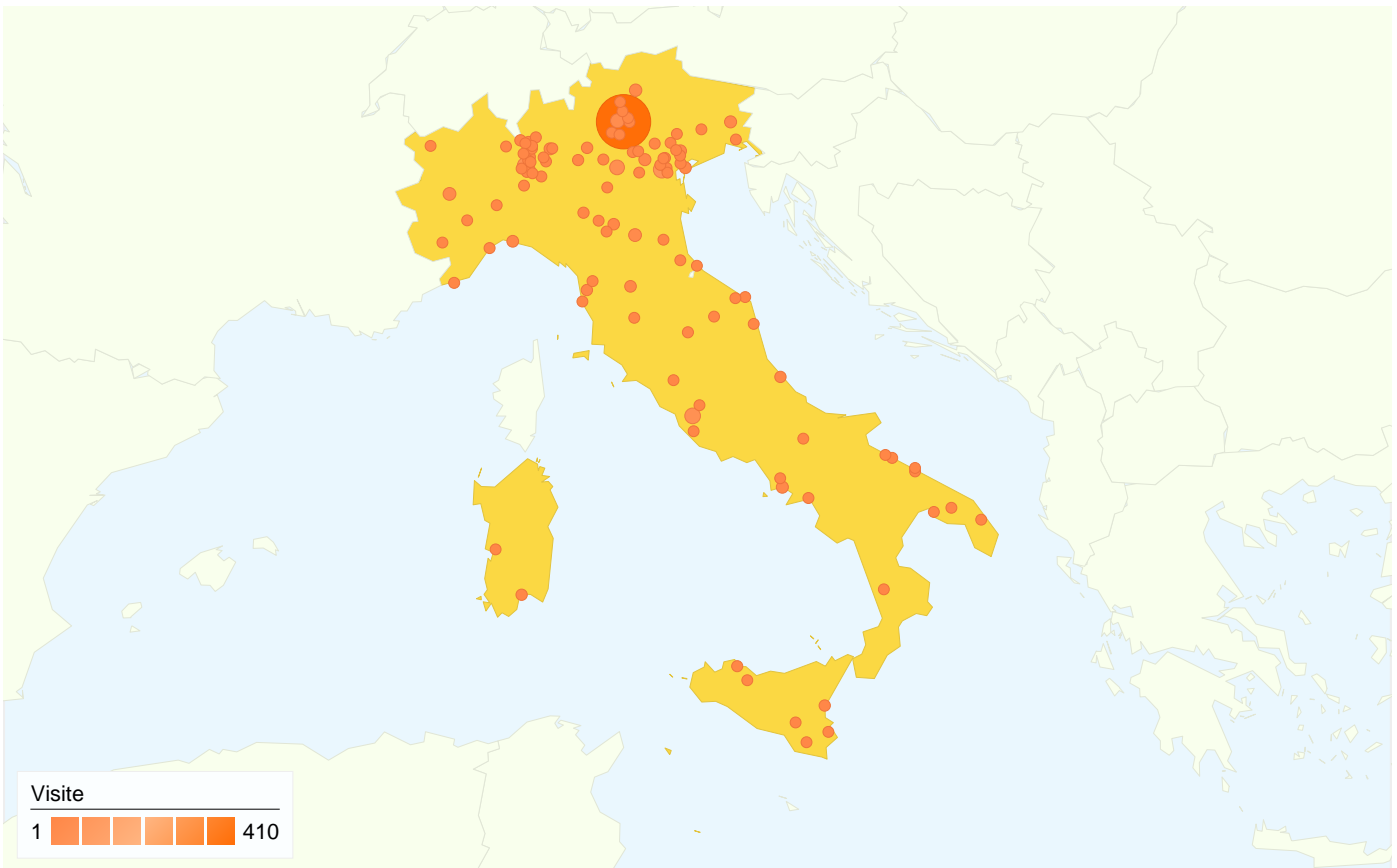

1.076 visite provenienti da 30 Paesi/zone

Uso del sito

Paese/zona	Visite	Pagine/Visita	Tempo medio sul sito	% nuove visite	Frequenza di rimbalzo
Italy	937	4,78	00:02:15	77,16%	52,83%
United States	35	4,11	00:03:43	57,14%	51,43%
Brazil	29	1,97	00:01:09	17,24%	86,21%
France	18	4,17	00:03:09	83,33%	50,00%
United Kingdom	9	2,00	00:01:23	77,78%	44,44%
Belgium	7	6,43	00:07:23	71,43%	28,57%
Spain	6	3,67	00:01:59	100,00%	50,00%
Germany	4	1,00	00:00:00	100,00%	100,00%
Switzerland	4	3,25	00:01:33	100,00%	25,00%
Japan	2	2,00	00:00:00	0,00%	50,00%

1 - 10 di 30

Le pagine di questo sito sono state visualizzate 4.902 volte in totale

 4.902 Visualizzazioni di pagina

 2.867 Visualizzazioni uniche

 53,90% Frequenza di rimbalzo

Contenuti principali

Pagine	Visualizzazioni di pagina	% visualizzazioni di pagina
/foto.html	672	13,71%
/asuc.html	564	11,51%
/	427	8,71%
/images/mapa/mappa01.html	341	6,96%
/statists.html	296	6,04%

Questo Paese/zona ha generato 937 visite da 109 città

Uso del sito

Visite	Pagine/Visita	Tempo medio sul sito	% nuove visite	Frequenza di rimbalzo	
937 % del totale del sito: 87,08%	4,78 Media sito: 4,56 (4,86%)	00:02:15 Media sito: 00:02:16 (-0,86%)	77,16% Media sito: 75,28% (2,50%)	52,83% Media sito: 53,90% (-1,99%)	
Città	Visite	Pagine/Visita	Tempo medio sul sito	% nuove visite	Frequenza di rimbalzo
Trento	410	6,36	00:02:50	72,68%	43,90%
Padova	59	3,76	00:02:16	66,10%	42,37%
Milan	54	3,39	00:01:41	77,78%	61,11%
Rome	46	1,54	00:00:20	86,96%	73,91%
Verona	37	5,32	00:02:04	89,19%	37,84%
Vezzano	31	6,03	00:01:21	3,23%	74,19%
Torino	19	1,37	00:00:13	100,00%	84,21%
Bologna	19	4,16	00:02:59	84,21%	57,89%
Bolzano	15	3,13	00:02:40	93,33%	53,33%
Vicenza	12	3,25	00:02:06	66,67%	58,33%