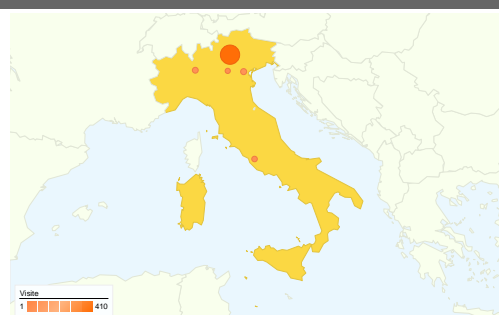

- **Motori di ricerca**
682,00 (63,38%)
- **Traffico diretto**
230,00 (21,38%)
- **Siti referenti**
164,00 (15,24%)

Overlay mappa

Panoramica visitatori

Visitatori
853

Panoramica dei contenuti

Pagine	Visualizzazioni di pagina	% visualizzazioni di pagina
/foto.html	672	13,71%
/asuc.html	564	11,51%
/	427	8,71%
/images/mapa/mappa01.html	341	6,96%
/statists.html	296	6,04%

Contenuti principali

Pagina	Visualizzazioni di pagina	% visite
/foto.html	672	13,71%
/asuc.html	564	11,51%
/	427	8,71%
/images/mapa/mappa01.html	341	6,96%
/statists.html	296	6,04%

Dettagli Paese/zona: Italy

Panoramica sulle sorgenti di traffico

■ Motori di ricerca	682,00 (63,38%)
■ Traffico diretto	230,00 (21,38%)
■ Siti referenti	164,00 (15,24%)

Tutte le sorgenti di traffico hanno generato un totale di 1.076 visite

1.076 visite provenienti da 30 Paesi/zone

Uso del sito

Paese/zona	Visite	Pagine/Visita	Tempo medio sul sito	% nuove visite	Frequenza di rimbalzo
Italy	937	4,78	00:02:15	77,16%	52,83%
United States	35	4,11	00:03:43	57,14%	51,43%
Brazil	29	1,97	00:01:09	17,24%	86,21%
France	18	4,17	00:03:09	83,33%	50,00%
United Kingdom	9	2,00	00:01:23	77,78%	44,44%
Belgium	7	6,43	00:07:23	71,43%	28,57%
Spain	6	3,67	00:01:59	100,00%	50,00%
Germany	4	1,00	00:00:00	100,00%	100,00%
Switzerland	4	3,25	00:01:33	100,00%	25,00%
Japan	2	2,00	00:00:00	0,00%	50,00%