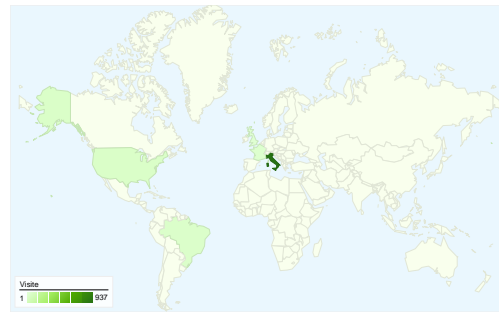

Usò del sito

1.076 Visite

53,90% Frequenza di rimbalzo

4.902 Visualizzazioni di pagina

00:02:16 Tempo medio sul sito

4,56 Pagine/Visita

75,28% % nuove visite

Panoramica sulle sorgenti di traffico

- **Motori di ricerca**
682,00 (63,38%)
- **Traffico diretto**
230,00 (21,38%)
- **Siti referenti**
164,00 (15,24%)

Overlay mappa

Panoramica visitatori

Visitatori
853

Panoramica dei contenuti

Pagine	Visualizzazioni di pagina	% visualizzazioni di pagina
/foto.html	672	13,71%
/asuc.html	564	11,51%
/	427	8,71%
/images/mapa/mappa01.html	341	6,96%
/statists.html	296	6,04%

Panoramica sulle sorgenti di traffico

■ Motori di ricerca	682,00 (63,38%)
■ Traffico diretto	230,00 (21,38%)
■ Siti referenti	164,00 (15,24%)

Tutte le sorgenti di traffico hanno generato un totale di 1.076 visite

1.076 visite provenienti da 30 Paesi/zone

Uso del sito

Paese/zona	Visite	Pagine/Visita	Tempo medio sul sito	% nuove visite	Frequenza di rimbalzo
Italy	937	4,78	00:02:15	77,16%	52,83%
United States	35	4,11	00:03:43	57,14%	51,43%
Brazil	29	1,97	00:01:09	17,24%	86,21%
France	18	4,17	00:03:09	83,33%	50,00%
United Kingdom	9	2,00	00:01:23	77,78%	44,44%
Belgium	7	6,43	00:07:23	71,43%	28,57%
Spain	6	3,67	00:01:59	100,00%	50,00%
Germany	4	1,00	00:00:00	100,00%	100,00%
Switzerland	4	3,25	00:01:33	100,00%	25,00%
Japan	2	2,00	00:00:00	0,00%	50,00%