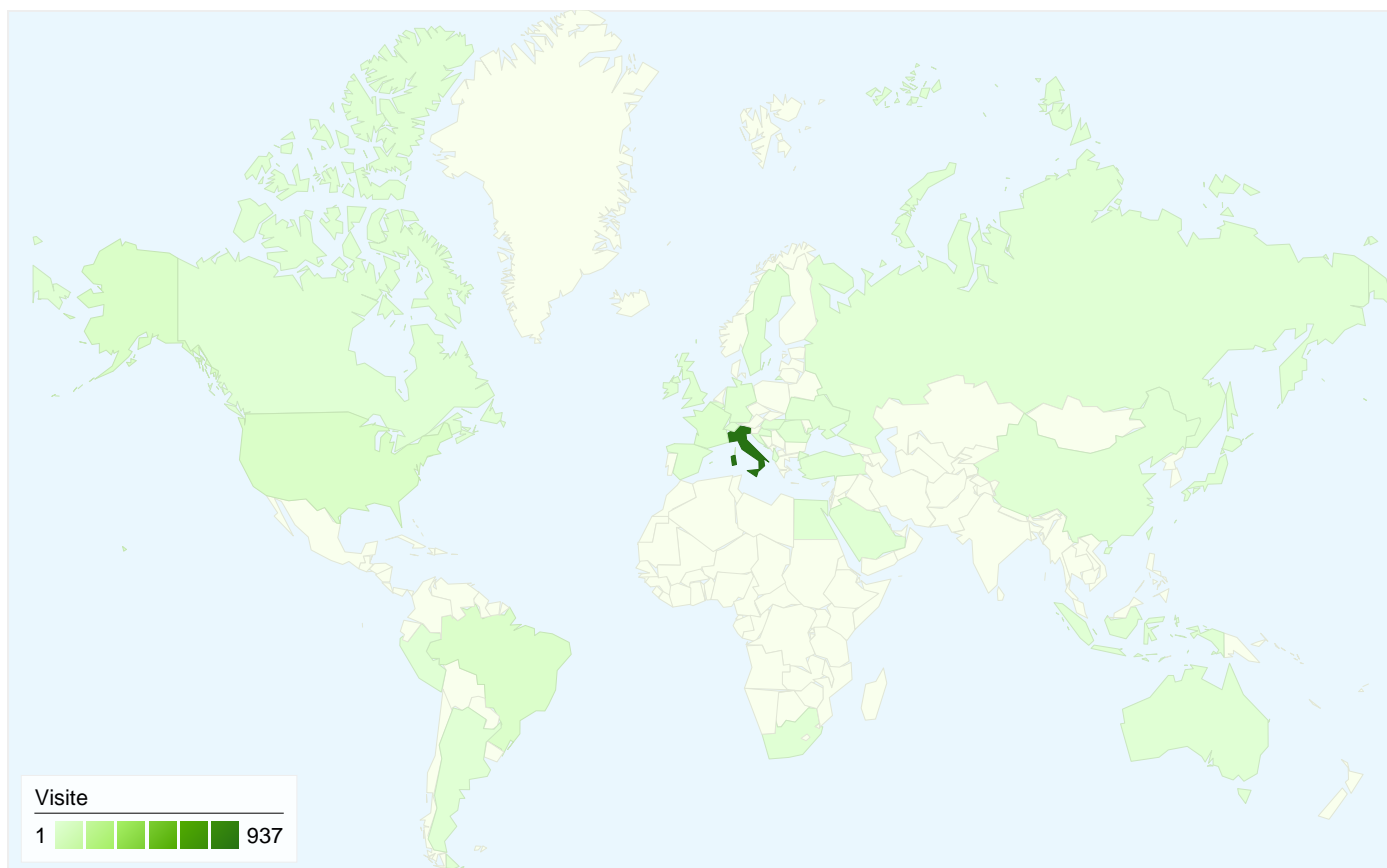

Panoramica sulle sorgenti di traffico

■ Motori di ricerca	682,00 (63,38%)
■ Traffico diretto	230,00 (21,38%)
■ Siti referenti	164,00 (15,24%)

Tutte le sorgenti di traffico hanno generato un totale di 1.076 visite

1 - 10 di 115

Tutte le sorgenti di traffico hanno generato un totale di 1.076 visite

 21,38% Traffico diretto

 15,24% Siti referenti

 63,38% Motori di ricerca

- Motori di ricerca
682,00 (63,38%)
- Traffico diretto
230,00 (21,38%)
- Siti referenti
164,00 (15,24%)

1.076 visite provenienti da 30 Paesi/zone

Uso del sito

Paese/zona	Visite	Pagine/Visita	Tempo medio sul sito	% nuove visite	Frequenza di rimbalzo
Italy	937	4,78	00:02:15	77,16%	52,83%
United States	35	4,11	00:03:43	57,14%	51,43%
Brazil	29	1,97	00:01:09	17,24%	86,21%
France	18	4,17	00:03:09	83,33%	50,00%
United Kingdom	9	2,00	00:01:23	77,78%	44,44%
Belgium	7	6,43	00:07:23	71,43%	28,57%
Spain	6	3,67	00:01:59	100,00%	50,00%
Germany	4	1,00	00:00:00	100,00%	100,00%
Switzerland	4	3,25	00:01:33	100,00%	25,00%
Japan	2	2,00	00:00:00	0,00%	50,00%