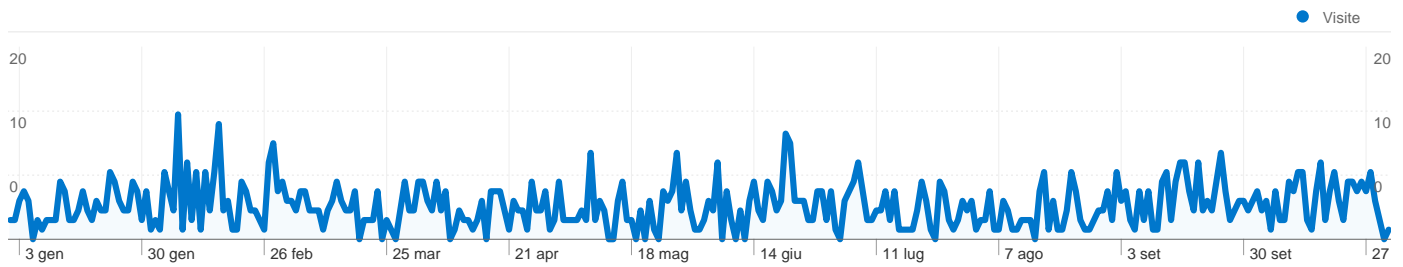

853 persone hanno visitato questo sito

 1.076 Visite

 853 Visitatori unici assoluti

 4.902 Visualizzazioni di pagina

 4,56 Media visualizzazioni di pagina

 00:02:16 Tempo sul sito

 53,90% Frequenza di rimbalzo

 75,28% Nuove visite

Profilo tecnico

Browser	Visite	% visite
Internet Explorer	580	53,90%
Firefox	240	22,30%
Safari	123	11,43%
Chrome	113	10,50%
Opera	9	0,84%

115 pagine sono stati visualizzati 4.902 volte in totale

Rendimento contenuti

Visualizzazioni di pagina	Visualizzazioni di pagina uniche	Tempo medio sulla pagina	Frequenza di rimbalzo	% uscita	Indice \$	
4.902 % del totale del sito: 100,00%	2.867 % del totale del sito: 100,00%	00:00:38 Media sito: 00:00:38 (0,00%)	53,90% Media sito: 53,90% (0,00%)	21,95% Media sito: 21,95% (0,00%)	US\$ 0,00 Media sito: US\$ 0,00 (0,00%)	
Pagina	Visualizzazioni di pagina	Visualizzazioni di pagina uniche	Tempo medio sulla pagina	Frequenza di rimbalzo	% uscita	Indice \$
/foto.html	672	186	00:00:20	9,09%	6,10%	US\$ 0,00
/asuc.html	564	317	00:01:01	46,45%	39,89%	US\$ 0,00
/	427	337	00:00:54	32,72%	36,07%	US\$ 0,00
/images/mapa/mappa01.html	341	112	00:00:03	100,00%	19,06%	US\$ 0,00
/statists.html	296	90	00:00:40	0,00%	7,77%	US\$ 0,00
/images/mapa/mappa02.html	247	28	00:00:05	0,00%	1,21%	US\$ 0,00
/index.html	185	129	00:00:24	30,77%	17,30%	US\$ 0,00
/storia.html	166	120	00:00:41	0,00%	10,24%	US\$ 0,00
/links6.html	161	151	00:01:46	93,06%	88,20%	US\$ 0,00
/carera.html	138	75	00:00:13	0,00%	6,52%	US\$ 0,00

1 - 10 di 115

Tutte le sorgenti di traffico hanno generato un totale di 1.076 visite

 21,38% Traffico diretto

 15,24% Siti referenti

 63,38% Motori di ricerca

- Motori di ricerca
682,00 (63,38%)
- Traffico diretto
230,00 (21,38%)
- Siti referenti
164,00 (15,24%)