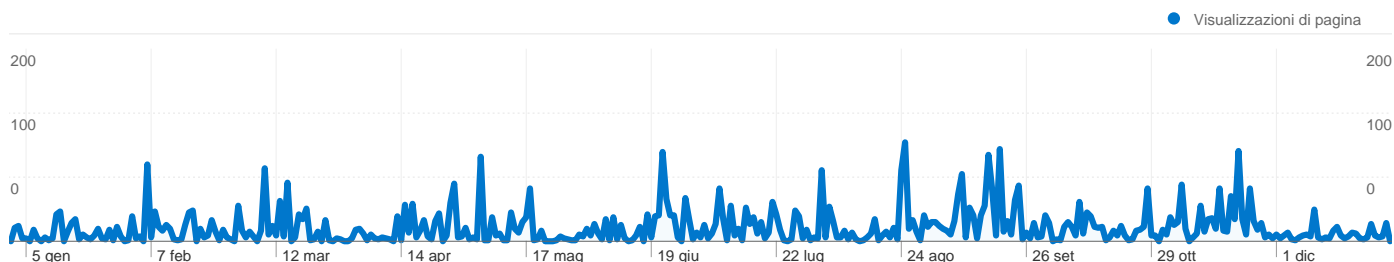

132 pagine sono state viste complessivamente 5.293 volte

Rendimento contenuti

Visualizzazioni di pagina	Visualizzazioni di pagina uniche	Tempo medio sulla pagina	Frequenza di rimbalzo	% uscita	Indice $	
5.293 % del totale del sito: 100,00%	3.495 % del totale del sito: 100,00%	00:00:32 Media sito: 00:00:32 (0,00%)	62,88% Media sito: 62,88% (0,00%)	25,60% Media sito: 25,60% (0,00%)	US$ 0,00 Media sito: US$ 0,00 (0,00%)	
Pagina	Visualizzazioni di pagina	Visualizzazioni di pagina uniche	Tempo medio sulla pagina	Frequenza di rimbalzo	% uscita	Indice $
/foto.html	722	245	00:00:16	30,00%	6,93%	US$ 0,00
/	646	529	00:00:44	35,71%	41,33%	US$ 0,00
/asuc.html	539	422	00:00:45	86,22%	67,16%	US$ 0,00
/statists.html	396	110	00:00:29	50,00%	8,84%	US$ 0,00
/links.html	167	95	00:00:06	0,00%	2,99%	US$ 0,00
/links6.html	167	155	00:01:13	92,91%	83,23%	US$ 0,00
/index.html	161	101	00:00:30	14,29%	13,04%	US$ 0,00
/storia.html	149	108	00:00:15	0,00%	4,70%	US$ 0,00
/carera.html	137	63	00:00:10	0,00%	5,11%	US$ 0,00
/download.html	124	96	00:00:32	25,00%	14,52%	US$ 0,00

1 - 10 di 132