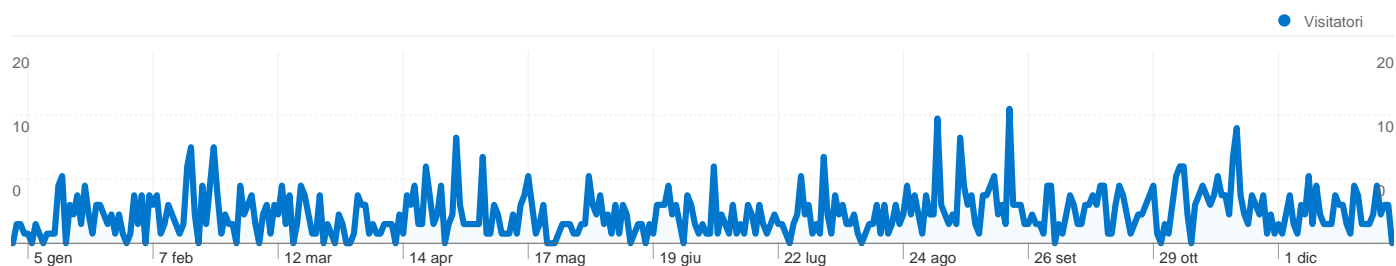

899 persone hanno visitato questo sito

1.355 Visite

899 Visitatori unici assoluti

5.293 Visualizzazioni di pagina

3,91 Media visualizzazioni di pagina

00:01:34 Tempo sul sito

62,88% Frequenza di rimbalzo

64,35% Visite nuove

Profilo tecnico

Browser	Visite	% visite	Velocità di connessione	Visite	% visite
Internet Explorer	666	49,15%	Unknown	690	50,92%
Firefox	326	24,06%	DSL	485	35,79%
Safari	308	22,73%	T1	72	5,31%
Chrome	20	1,48%	Dialup	53	3,91%
Mozilla	13	0,96%	Cable	35	2,58%