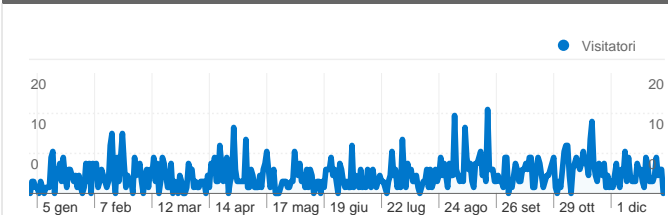

Uso del sito

1.355 Visite

62,88% Frequenza di rimbalzo

5.293 Visualizzazioni di pagina

00:01:34 Tempo medio sul sito

3,91 Pagine/Visita

64,35% % visite nuove

Panoramica visitatori

Visitatori
899

Overlay mappa world

Panoramica sulle sorgenti di traffico

- **Motori di ricerca**
867,00 (63,99%)
- **Traffico diretto**
248,00 (18,30%)
- **Siti di riferimento**
240,00 (17,71%)

Panoramica dei contenuti

Pagine	Visualizzazioni di pagina	% visualizzazioni di pagina
/foto.html	722	13,64%
/	646	12,20%
/asuc.html	539	10,18%
/statists.html	396	7,48%
/links.html	167	3,16%

Contenuti migliori

Pagina	Visualizzazioni di pagina	% visite
/foto.html	722	13,64%
/	646	12,20%
/asuc.html	539	10,18%
/statists.html	396	7,48%
/links.html	167	3,16%

Tutte le sorgenti di traffico hanno generato complessivamente 1.355 visite

 18,30% Traffico diretto

 17,71% Siti di riferimento

 63,99% Motori di ricerca

■ Motori di ricerca
867,00 (63,99%)
■ Traffico diretto
248,00 (18,30%)
■ Siti di riferimento
240,00 (17,71%)