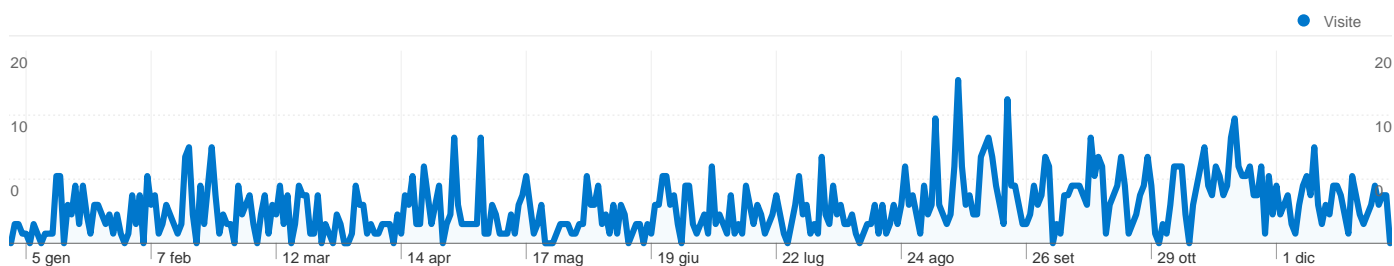

Pagine	Visualizzazioni di pagina	% visualizzazioni di pagina
/foto.html	722	13,64%
/	646	12,20%
/asuc.html	539	10,18%
/statists.html	396	7,48%
/links.html	167	3,16%

Contenuti migliori

Pagina	Visualizzazioni di pagina	% visite
/foto.html	722	13,64%
/	646	12,20%
/asuc.html	539	10,18%
/statists.html	396	7,48%
/links.html	167	3,16%

Overlay mappa IT

899 persone hanno visitato questo sito

 **1.355** Visite

 **899** Visitatori unici assoluti

 **5.293** Visualizzazioni di pagina

 **3,91** Media visualizzazioni di pagina

 **00:01:34** Tempo sul sito

Tutte le sorgenti di traffico hanno generato complessivamente 1.355 visite

 18,30% Traffico diretto

 17,71% Siti di riferimento

 63,99% Motori di ricerca

■ Motori di ricerca
867,00 (63,99%)
■ Traffico diretto
248,00 (18,30%)
■ Siti di riferimento
240,00 (17,71%)