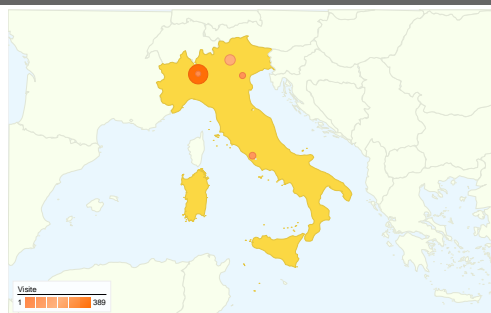

Visitatori
899

Overlay mappa world

Panoramica sulle sorgenti di traffico

- **Motori di ricerca**
867,00 (63,99%)
- **Traffico diretto**
248,00 (18,30%)
- **Siti di riferimento**
240,00 (17,71%)

Panoramica dei contenuti

Overlay mappa IT

899 persone hanno visitato questo sito

 **1.355** Visite

 **899** Visitatori unici assoluti

 **5.293** Visualizzazioni di pagina

 **3,91** Media visualizzazioni di pagina

 **00:01:34** Tempo sul sito

Pagine	Visualizzazioni di pagina	% visualizzazioni di pagina
/foto.html	722	13,64%
/	646	12,20%
/asuc.html	539	10,18%
/statists.html	396	7,48%
/links.html	167	3,16%

Questo Paese/zona ha generato 1.124 visite provenienti da 115 città