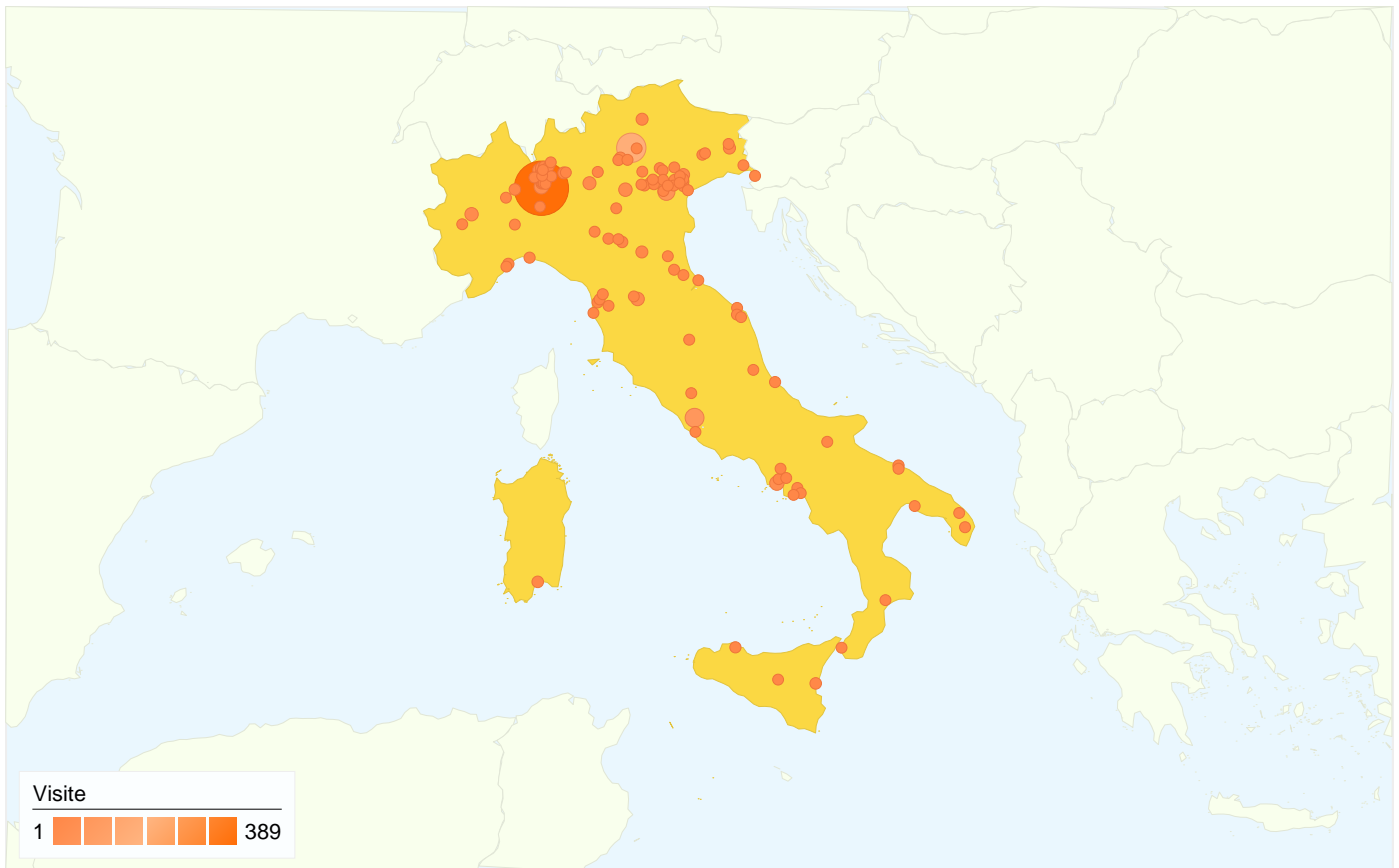

1.355 visite provenienti da 33 Paesi/zona

Uso del sito

Paese/zona	Visite	Pagine/Visita	Tempo medio sul sito	% visite nuove	Frequenza di rimbalzo
Italy	1.124	3,92	00:01:30	63,61%	63,26%
United States	81	4,59	00:02:19	69,14%	62,96%
France	34	3,41	00:01:30	70,59%	67,65%
Brazil	30	1,37	00:00:00	13,33%	63,33%
Belgium	19	6,63	00:05:37	68,42%	47,37%
United Kingdom	11	5,64	00:02:55	81,82%	27,27%
Canada	7	4,43	00:02:04	100,00%	71,43%
Switzerland	7	1,14	00:00:01	85,71%	85,71%
Argentina	5	1,80	00:00:19	100,00%	80,00%
Australia	5	2,20	00:03:03	100,00%	40,00%

1 - 10 di 33

Complessivamente, le pagine di questo sito sono state visualizzate 5.293 volte

 **5.293** Visualizzazioni di pagina

 **3.495** Visualizzazioni uniche

 **62,88%** Frequenza di rimbalzo

Contenuti migliori

Pagine	Visualizzazioni di pagina	% visualizzazioni di pagina
/foto.html	722	13,64%
/	646	12,20%
/asuc.html	539	10,18%
/statists.html	396	7,48%
/links.html	167	3,16%

Questo Paese/zona ha generato 1.124 visite provenienti da 115 città