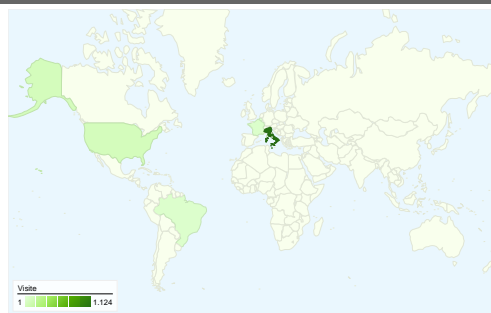

Uso del sito

1.355 Visite

62,88% Frequenza di rimbalzo

5.293 Visualizzazioni di pagina

00:01:34 Tempo medio sul sito

3,91 Pagine/Visita

64,35% % visite nuove

Panoramica visitatori

Visitatori
899

Overlay mappa world

Panoramica sulle sorgenti di traffico

- **Motori di ricerca**
867,00 (63,99%)
- **Traffico diretto**
248,00 (18,30%)
- **Siti di riferimento**
240,00 (17,71%)

Panoramica dei contenuti

Overlay mappa IT

899 persone hanno visitato questo sito

 **1.355** Visite

 **899** Visitatori unici assoluti

 **5.293** Visualizzazioni di pagina

 **3,91** Media visualizzazioni di pagina

 **00:01:34** Tempo sul sito

Pagine	Visualizzazioni di pagina	% visualizzazioni di pagina
/foto.html	722	13,64%
/	646	12,20%
/asuc.html	539	10,18%
/statists.html	396	7,48%
/links.html	167	3,16%

Questo Paese/zona ha generato 1.124 visite provenienti da 115 città