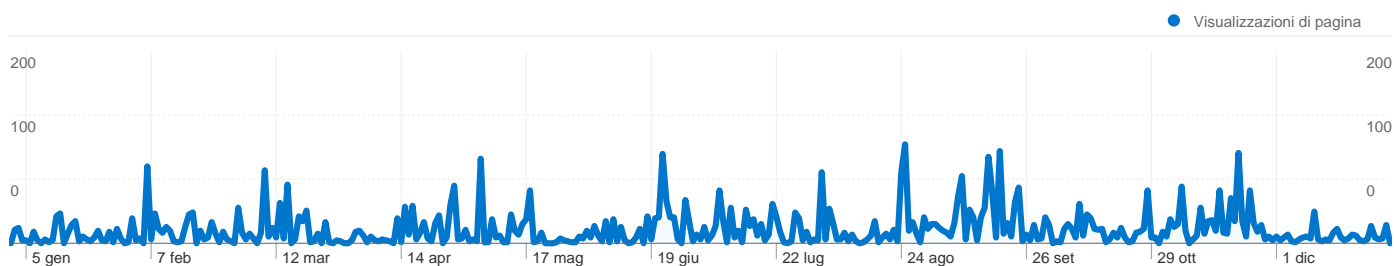

Tutte le sorgenti di traffico hanno generato complessivamente 1.355 visite

 18,30% Traffico diretto

 17,71% Siti di riferimento

 63,99% Motori di ricerca

■ Motori di ricerca
867,00 (63,99%)
■ Traffico diretto
248,00 (18,30%)
■ Siti di riferimento
240,00 (17,71%)

1.355 visite provenienti da 33 Paesi/zona

Uso del sito

Paese/zona	Visite	Pagine/Visita	Tempo medio sul sito	% visite nuove	Frequenza di rimbalzo
Italy	1.124	3,92	00:01:30	63,61%	63,26%
United States	81	4,59	00:02:19	69,14%	62,96%
France	34	3,41	00:01:30	70,59%	67,65%
Brazil	30	1,37	00:00:00	13,33%	63,33%
Belgium	19	6,63	00:05:37	68,42%	47,37%
United Kingdom	11	5,64	00:02:55	81,82%	27,27%
Canada	7	4,43	00:02:04	100,00%	71,43%
Switzerland	7	1,14	00:00:01	85,71%	85,71%
Argentina	5	1,80	00:00:19	100,00%	80,00%
Australia	5	2,20	00:03:03	100,00%	40,00%

1 - 10 di 33

Complessivamente, le pagine di questo sito sono state visualizzate 5.293 volte

 **5.293** Visualizzazioni di pagina

 **3.495** Visualizzazioni uniche

 **62,88%** Frequenza di rimbalzo

Contenuti migliori