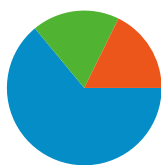

Panoramica sulle sorgenti di traffico