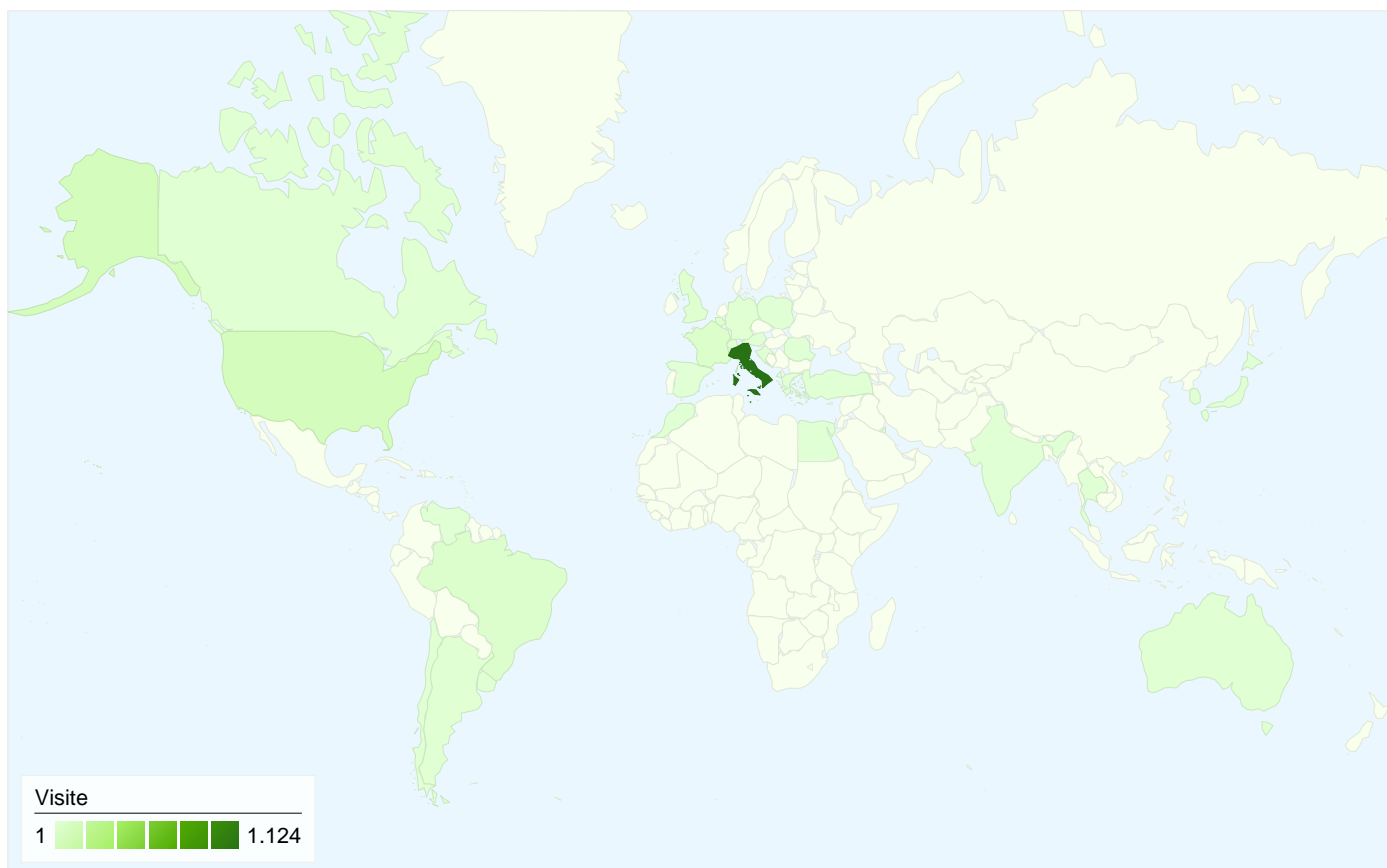

Visitatori
899

Overlay mappa world

Panoramica sulle sorgenti di traffico

- **Motori di ricerca**
867,00 (63,99%)
- **Traffico diretto**
248,00 (18,30%)
- **Siti di riferimento**
240,00 (17,71%)

Panoramica dei contenuti

Overlay mappa IT

899 persone hanno visitato questo sito

 **1.355** Visite

 **899** Visitatori unici assoluti

 **5.293** Visualizzazioni di pagina

 **3,91** Media visualizzazioni di pagina

 **00:01:34** Tempo sul sito

Tutte le sorgenti di traffico hanno generato complessivamente 1.355 visite

 18,30% Traffico diretto

 17,71% Siti di riferimento

 63,99% Motori di ricerca

■ Motori di ricerca
867,00 (63,99%)
■ Traffico diretto
248,00 (18,30%)
■ Siti di riferimento
240,00 (17,71%)

1.355 visite provenienti da 33 Paesi/zona

Uso del sito

Paese/zona	Visite	Pagine/Visita	Tempo medio sul sito	% visite nuove	Frequenza di rimbalzo
Italy	1.124	3,92	00:01:30	63,61%	63,26%
United States	81	4,59	00:02:19	69,14%	62,96%
France	34	3,41	00:01:30	70,59%	67,65%
Brazil	30	1,37	00:00:00	13,33%	63,33%
Belgium	19	6,63	00:05:37	68,42%	47,37%
United Kingdom	11	5,64	00:02:55	81,82%	27,27%
Canada	7	4,43	00:02:04	100,00%	71,43%
Switzerland	7	1,14	00:00:01	85,71%	85,71%
Argentina	5	1,80	00:00:19	100,00%	80,00%
Australia	5	2,20	00:03:03	100,00%	40,00%