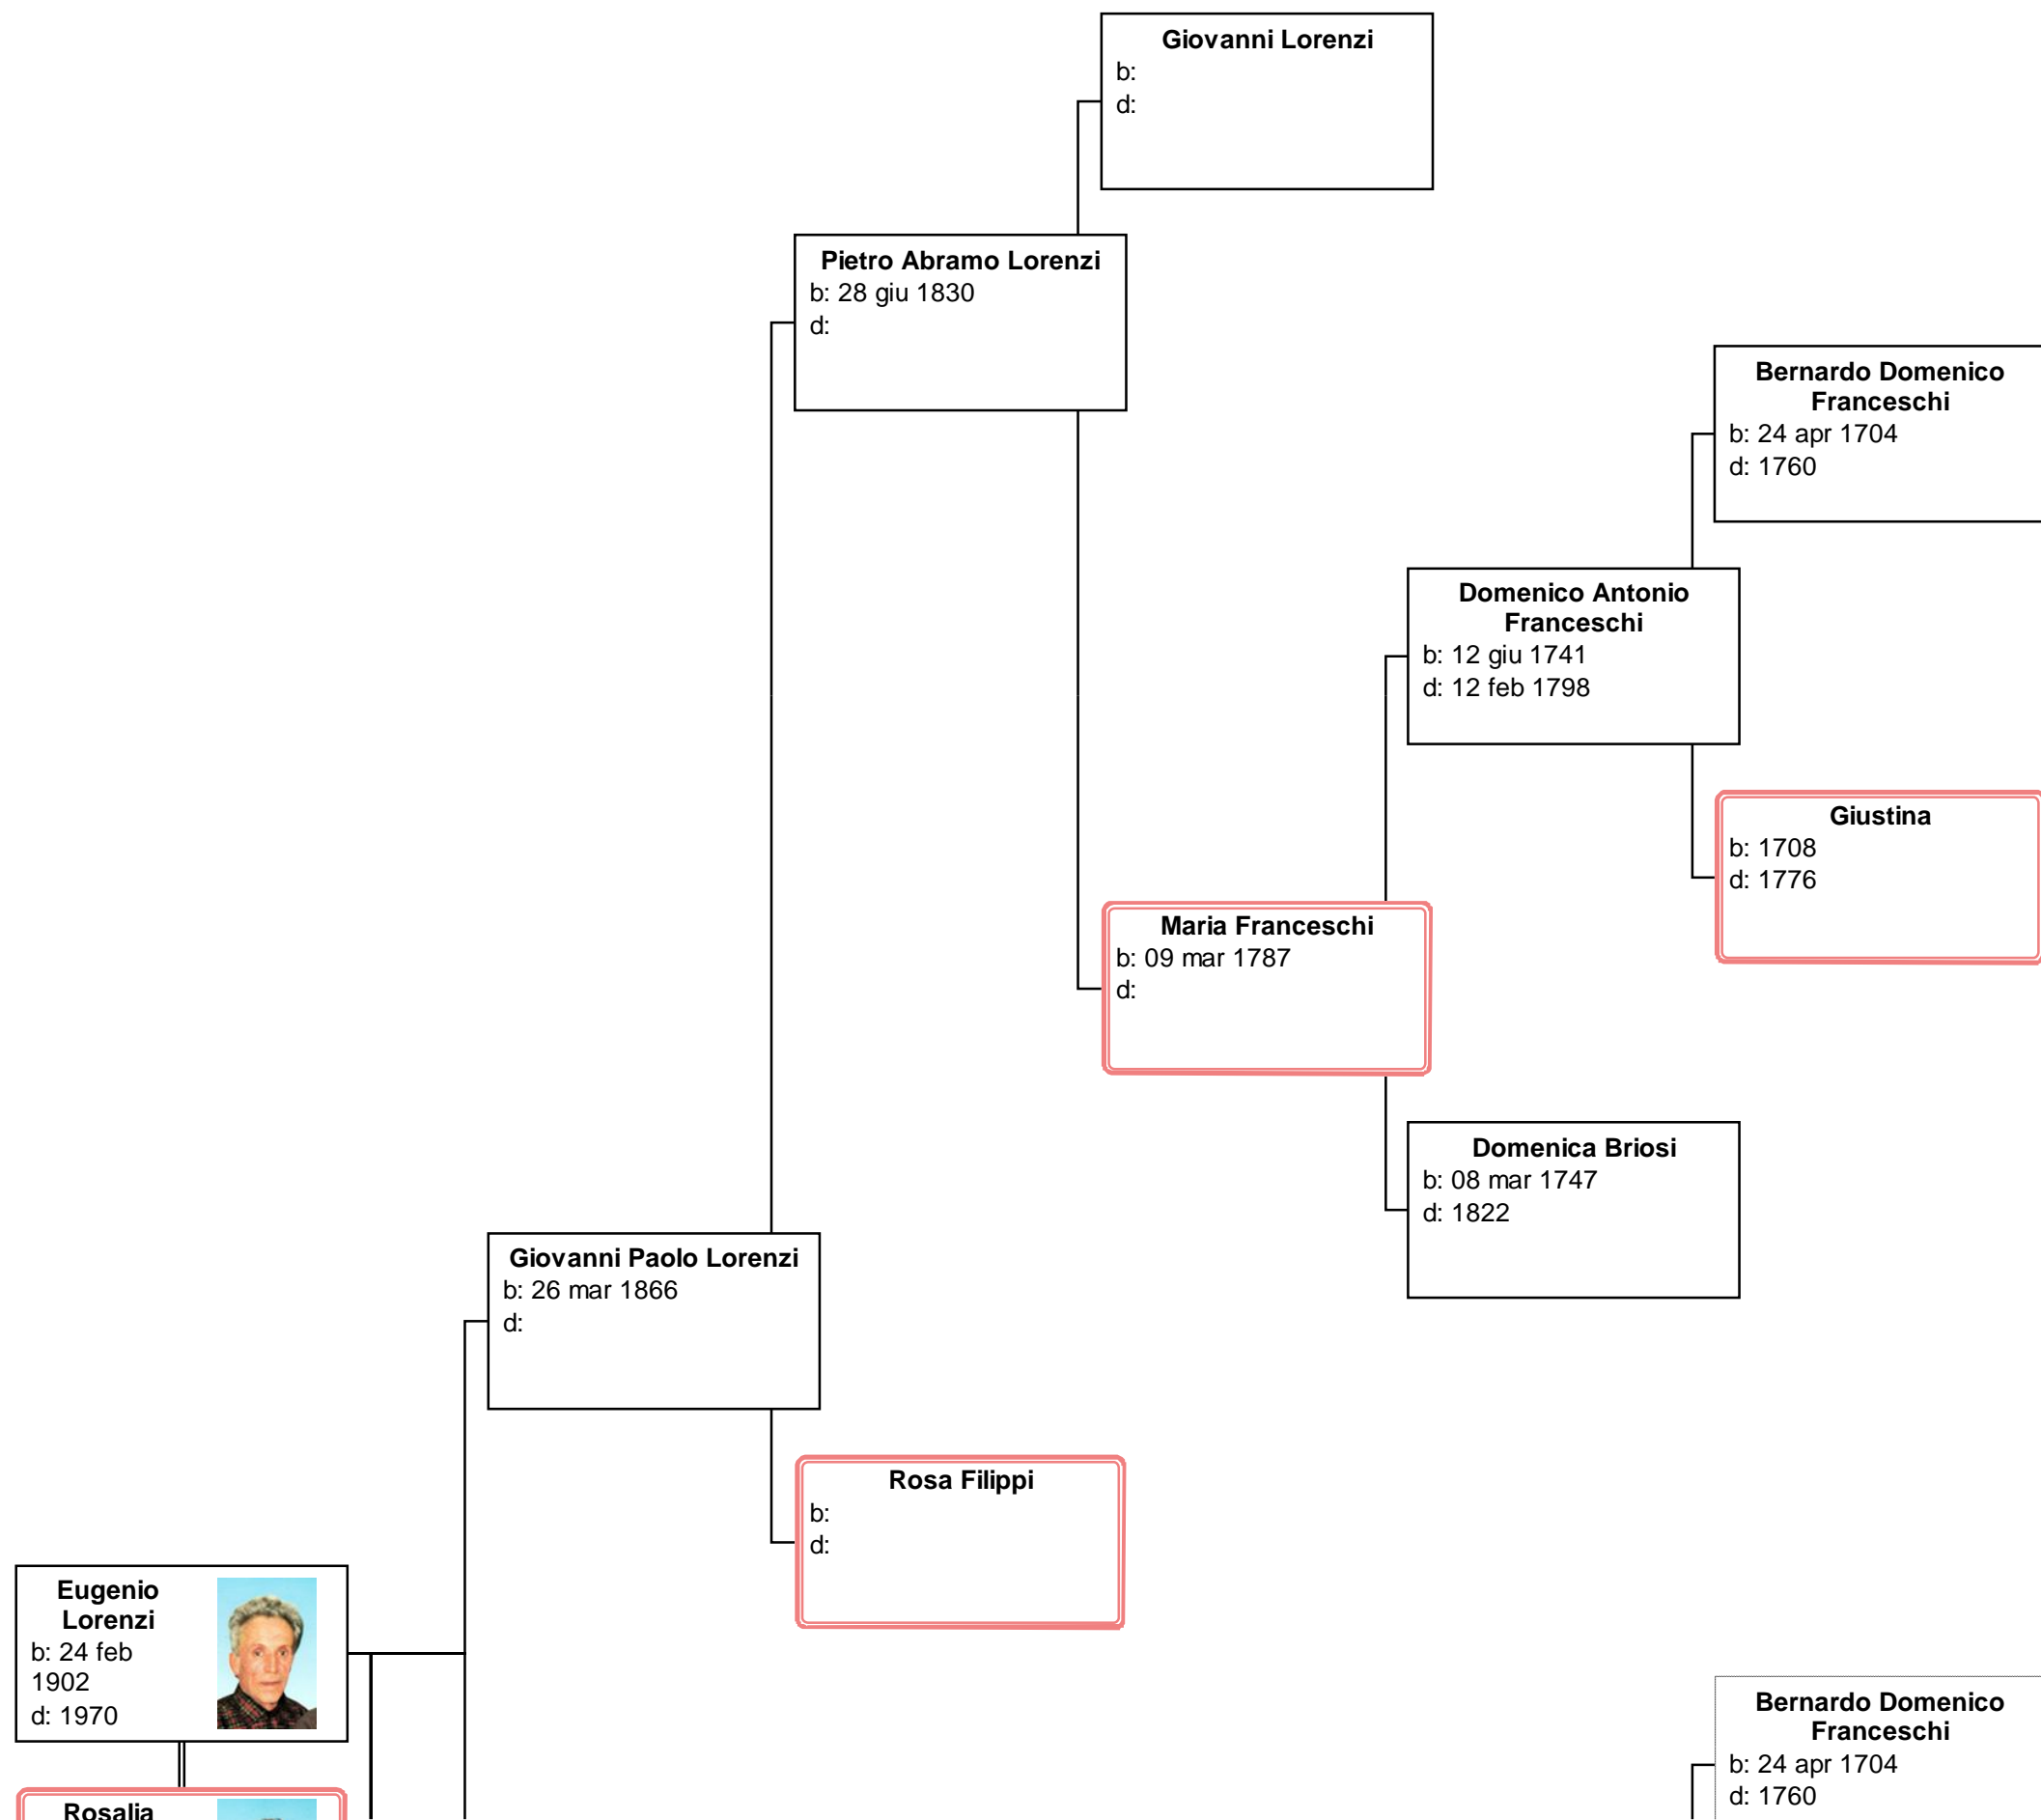

Eugenio Lorenzi

Cherotti
b: 06 ago 1905
d: 2001

Marino Luigi Lorenzi
b: 11 lug 1897
d:

Francesco Battista Lorenzi
b: 03 dic 1905
d:

Pietro Lorenzi
b: 18 apr 1904
d:

Tarciso Lorenzi
b: 05 ott 1900
d:

Stefania Lorenzi
b: 07 gen 1899
d:

Domenico Antonio Franceschi
b: 12 giu 1741
d: 12 feb 1798

Giustina
b: 1708
d: 1776

Angelo Antonio Franceschi
b: 16 giu 1777
d: 18 lug 1849

Domenica Briosi
b: 08 mar 1747
d: 1822

Angelo Alessio Franceschi
b: 24 mar 1823
d: 07 set 1865

Lucia Lottini
b: 01 gen 1782
d: 02 feb 1858

Maria Serafina Franceschi
b: 02 gen 1862
d:

Giovanni Battista Bronzini
b:
d:

Rachele Maria Bronzini
b: 24 mag 1832
d: 07 giu 1902

Elizabetta Zanini
b:
d: