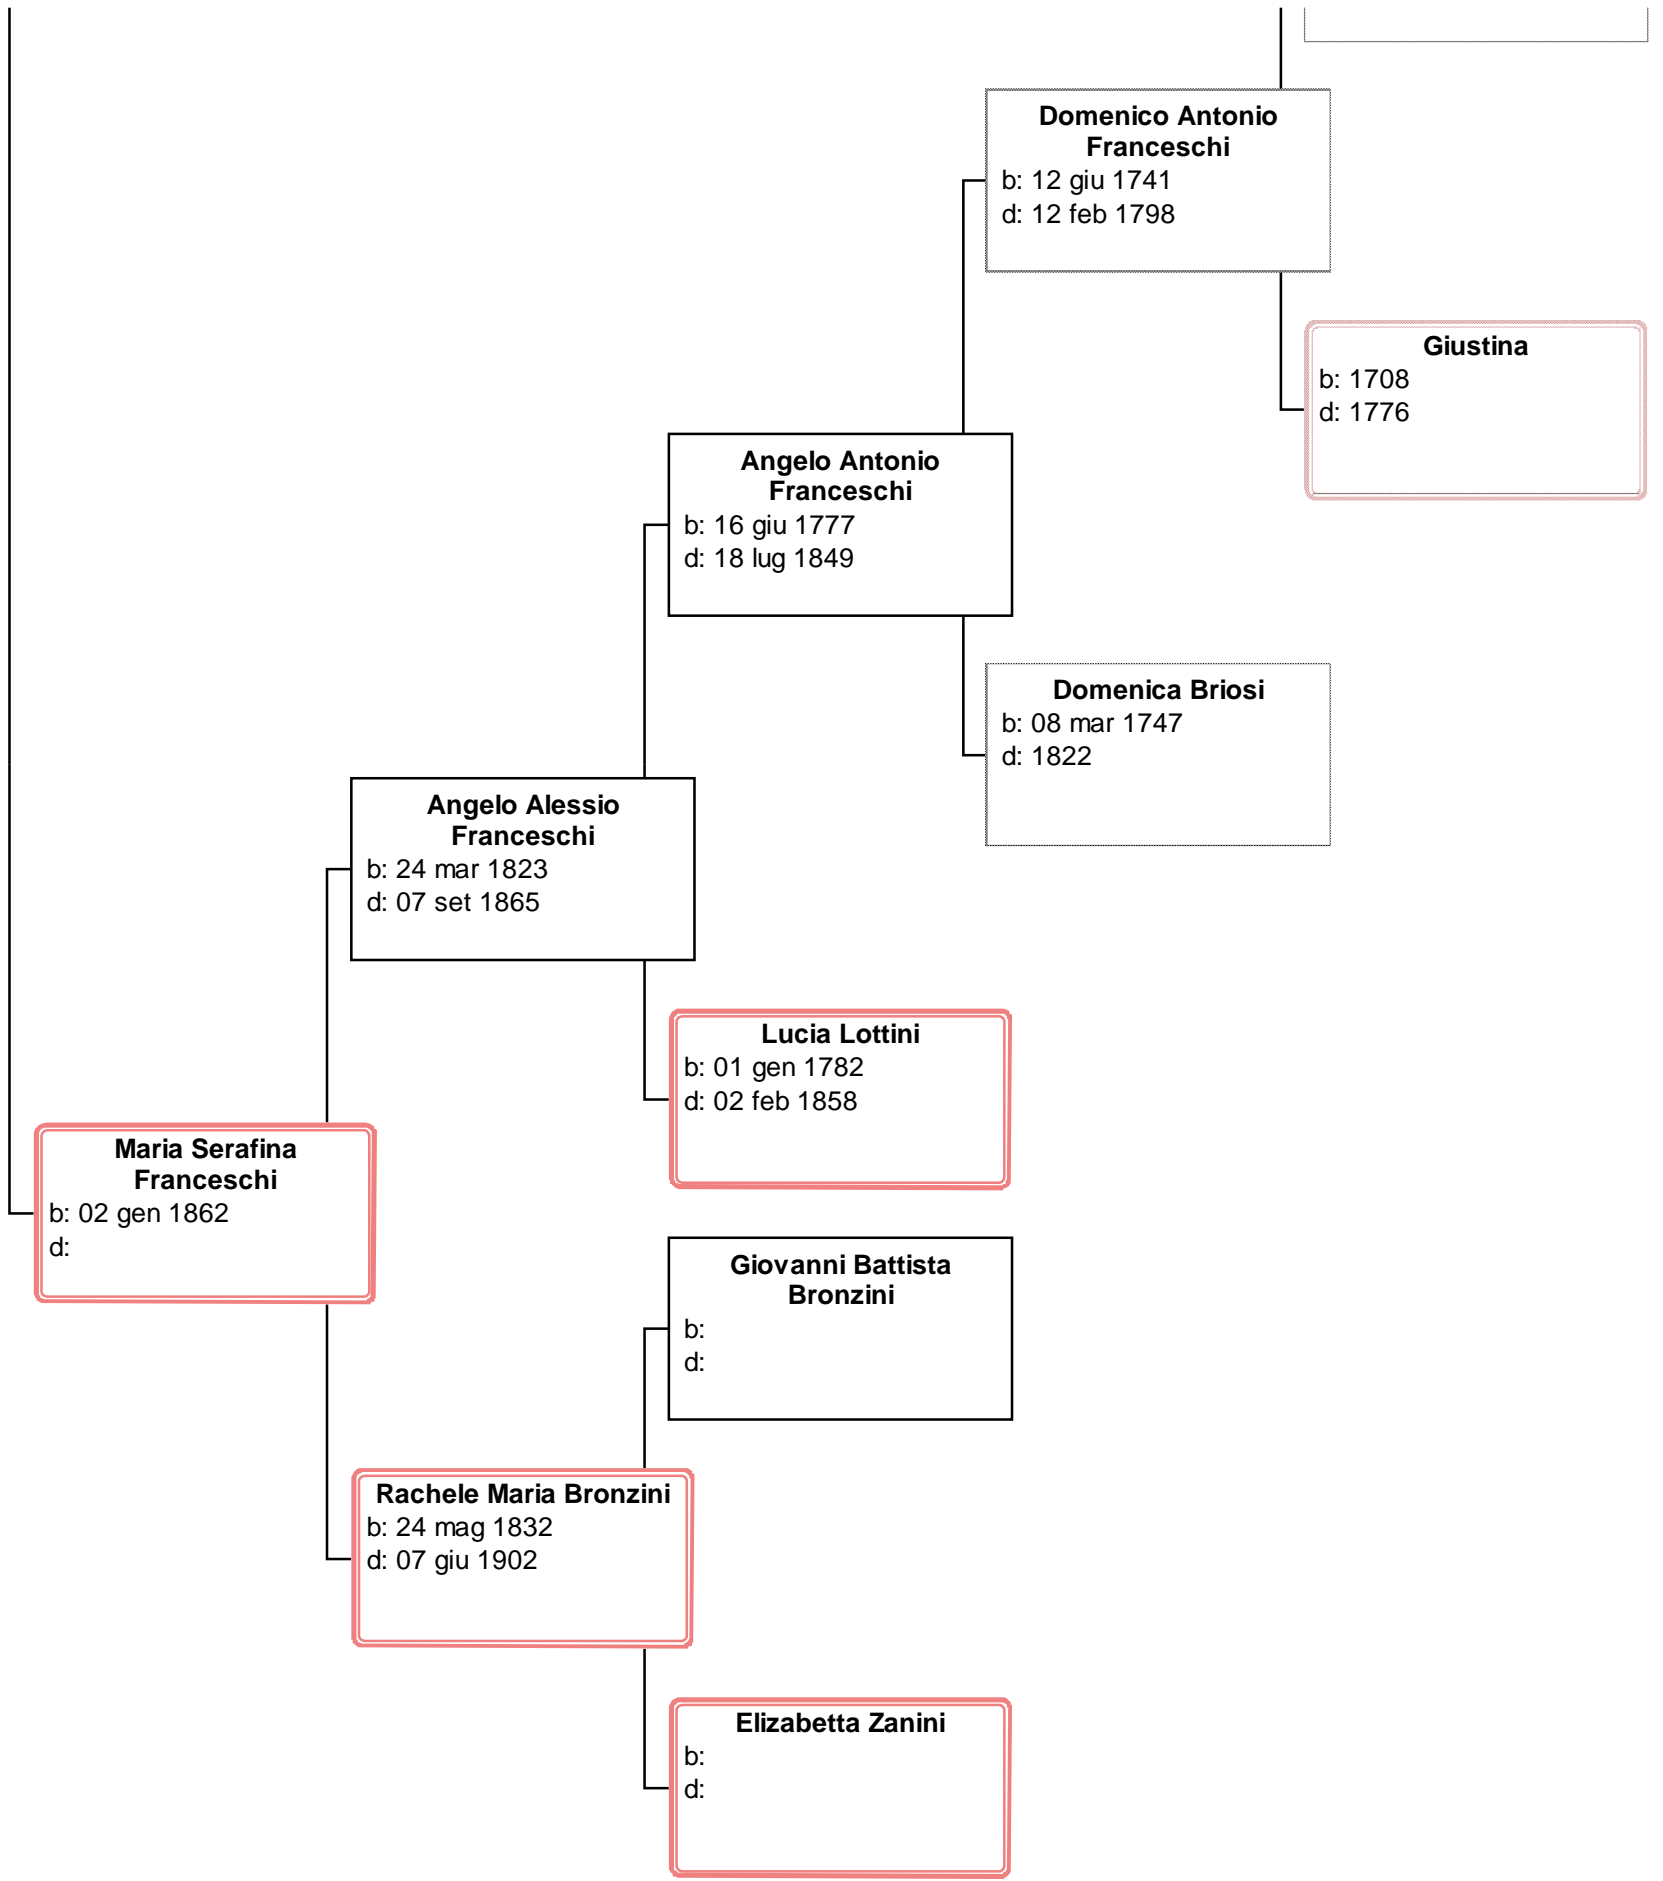

Eugenio Lorenzi

Cherotti
b: 06 ago 1905
d: 2001

Marino Luigi Lorenzi
b: 11 lug 1897
d:

Francesco Battista Lorenzi
b: 03 dic 1905
d:

Pietro Lorenzi
b: 18 apr 1904
d:

Tarciso Lorenzi
b: 05 ott 1900
d:

Stefania Lorenzi
b: 07 gen 1899
d:

Domenico Antonio Franceschi
b: 12 giu 1741
d: 12 feb 1798

Giustina
b: 1708
d: 1776

Angelo Antonio Franceschi
b: 16 giu 1777
d: 18 lug 1849

Domenica Briosi
b: 08 mar 1747
d: 1822

Angelo Alessio Franceschi
b: 24 mar 1823
d: 07 set 1865

Lucia Lottini
b: 01 gen 1782
d: 02 feb 1858

Maria Serafina Franceschi
b: 02 gen 1862
d:

Giovanni Battista Bronzini
b:
d:

Rachele Maria Bronzini
b: 24 mag 1832
d: 07 giu 1902

Elizabetta Zanini
b:
d: