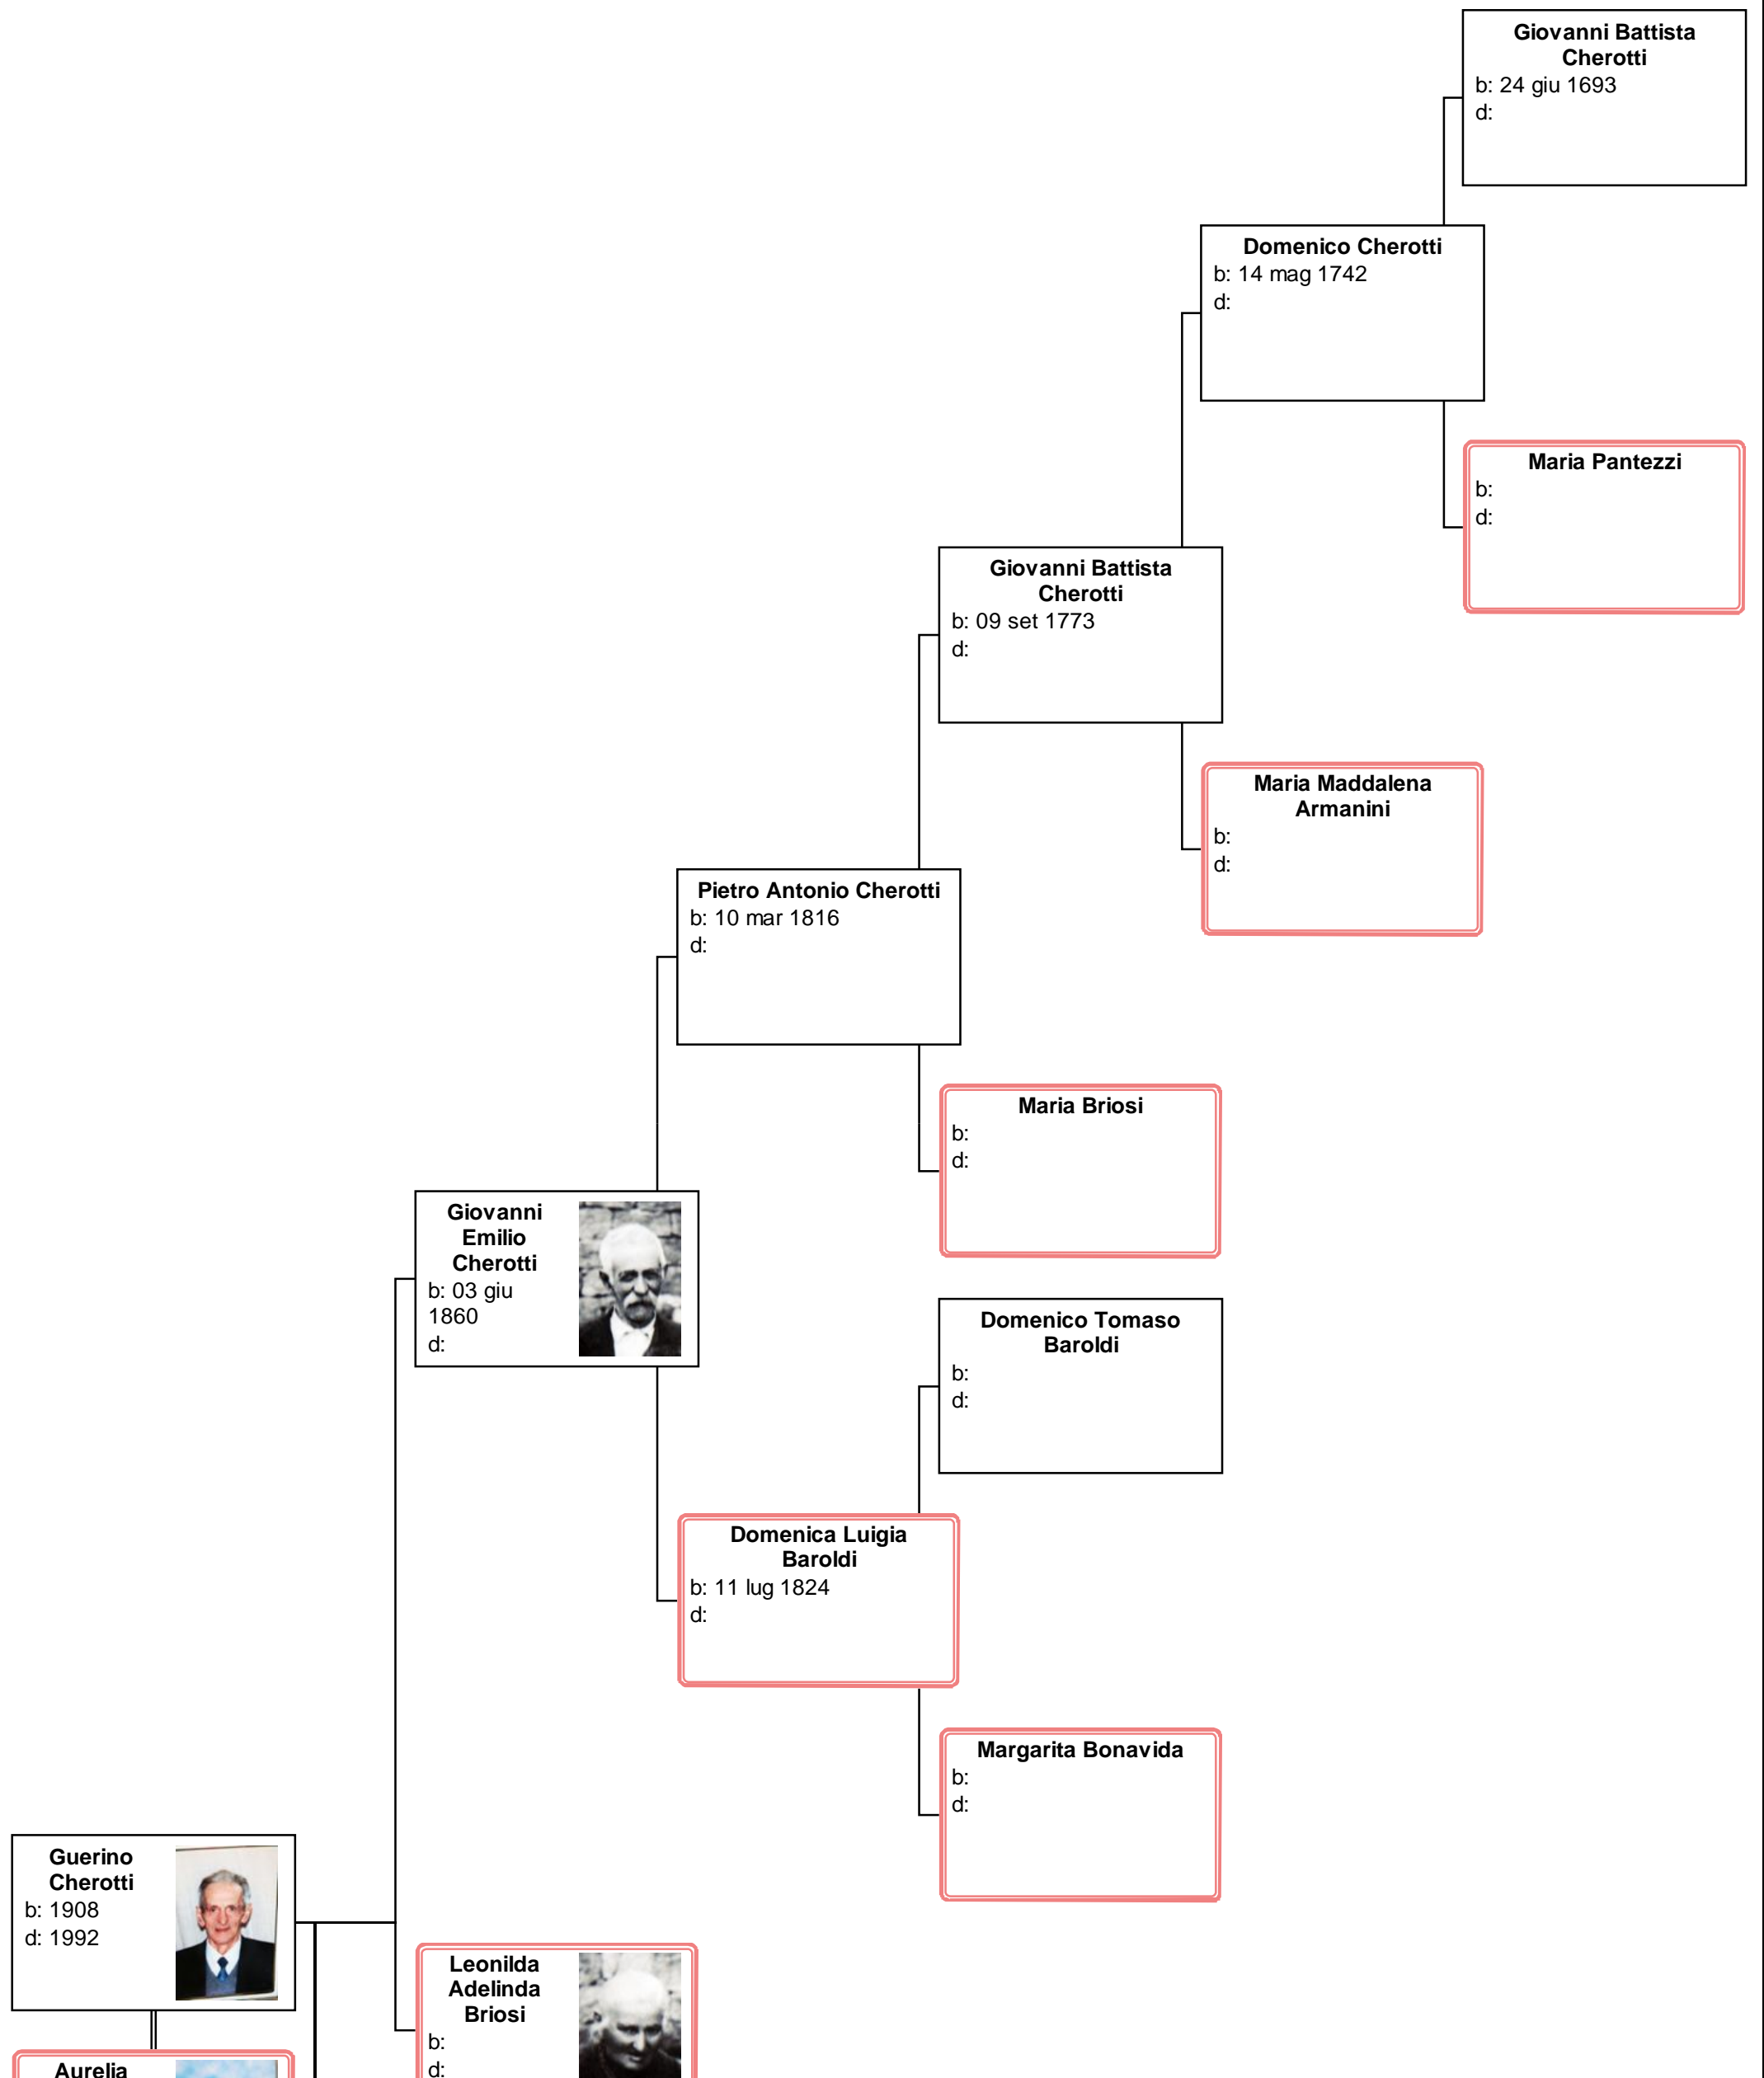

# Guerino Cherotti

**Baroldi**

b: 30 mar  
1908  
d: 2006

**Marina  
Camilla  
Cherotti**

b: 27 mag  
1898  
d: 1976

**Rodolfo Cherotti**

b: 14 mag 1900  
d: 13 ago 1922

**Anna Santa Cherotti**

b: 02 lug 1902  
d:

**Raffaelle Cherotti**

b: 19 giu 1904  
d: 24 ott 1904

**Attilio Cherotti**

b: 07 mag 1906  
d:

**Elia Cherotti**

b: 07 mag 1906  
d: 21 ago 1906

**Chiara Cherotti**

b: 17 lug 1912  
d: 22 mag 1976

**Celestino  
Cherotti**

b: 10 ago  
1914  
d: 1981

**Zita Maria Cherotti**

b: 04 ott 1917  
d: