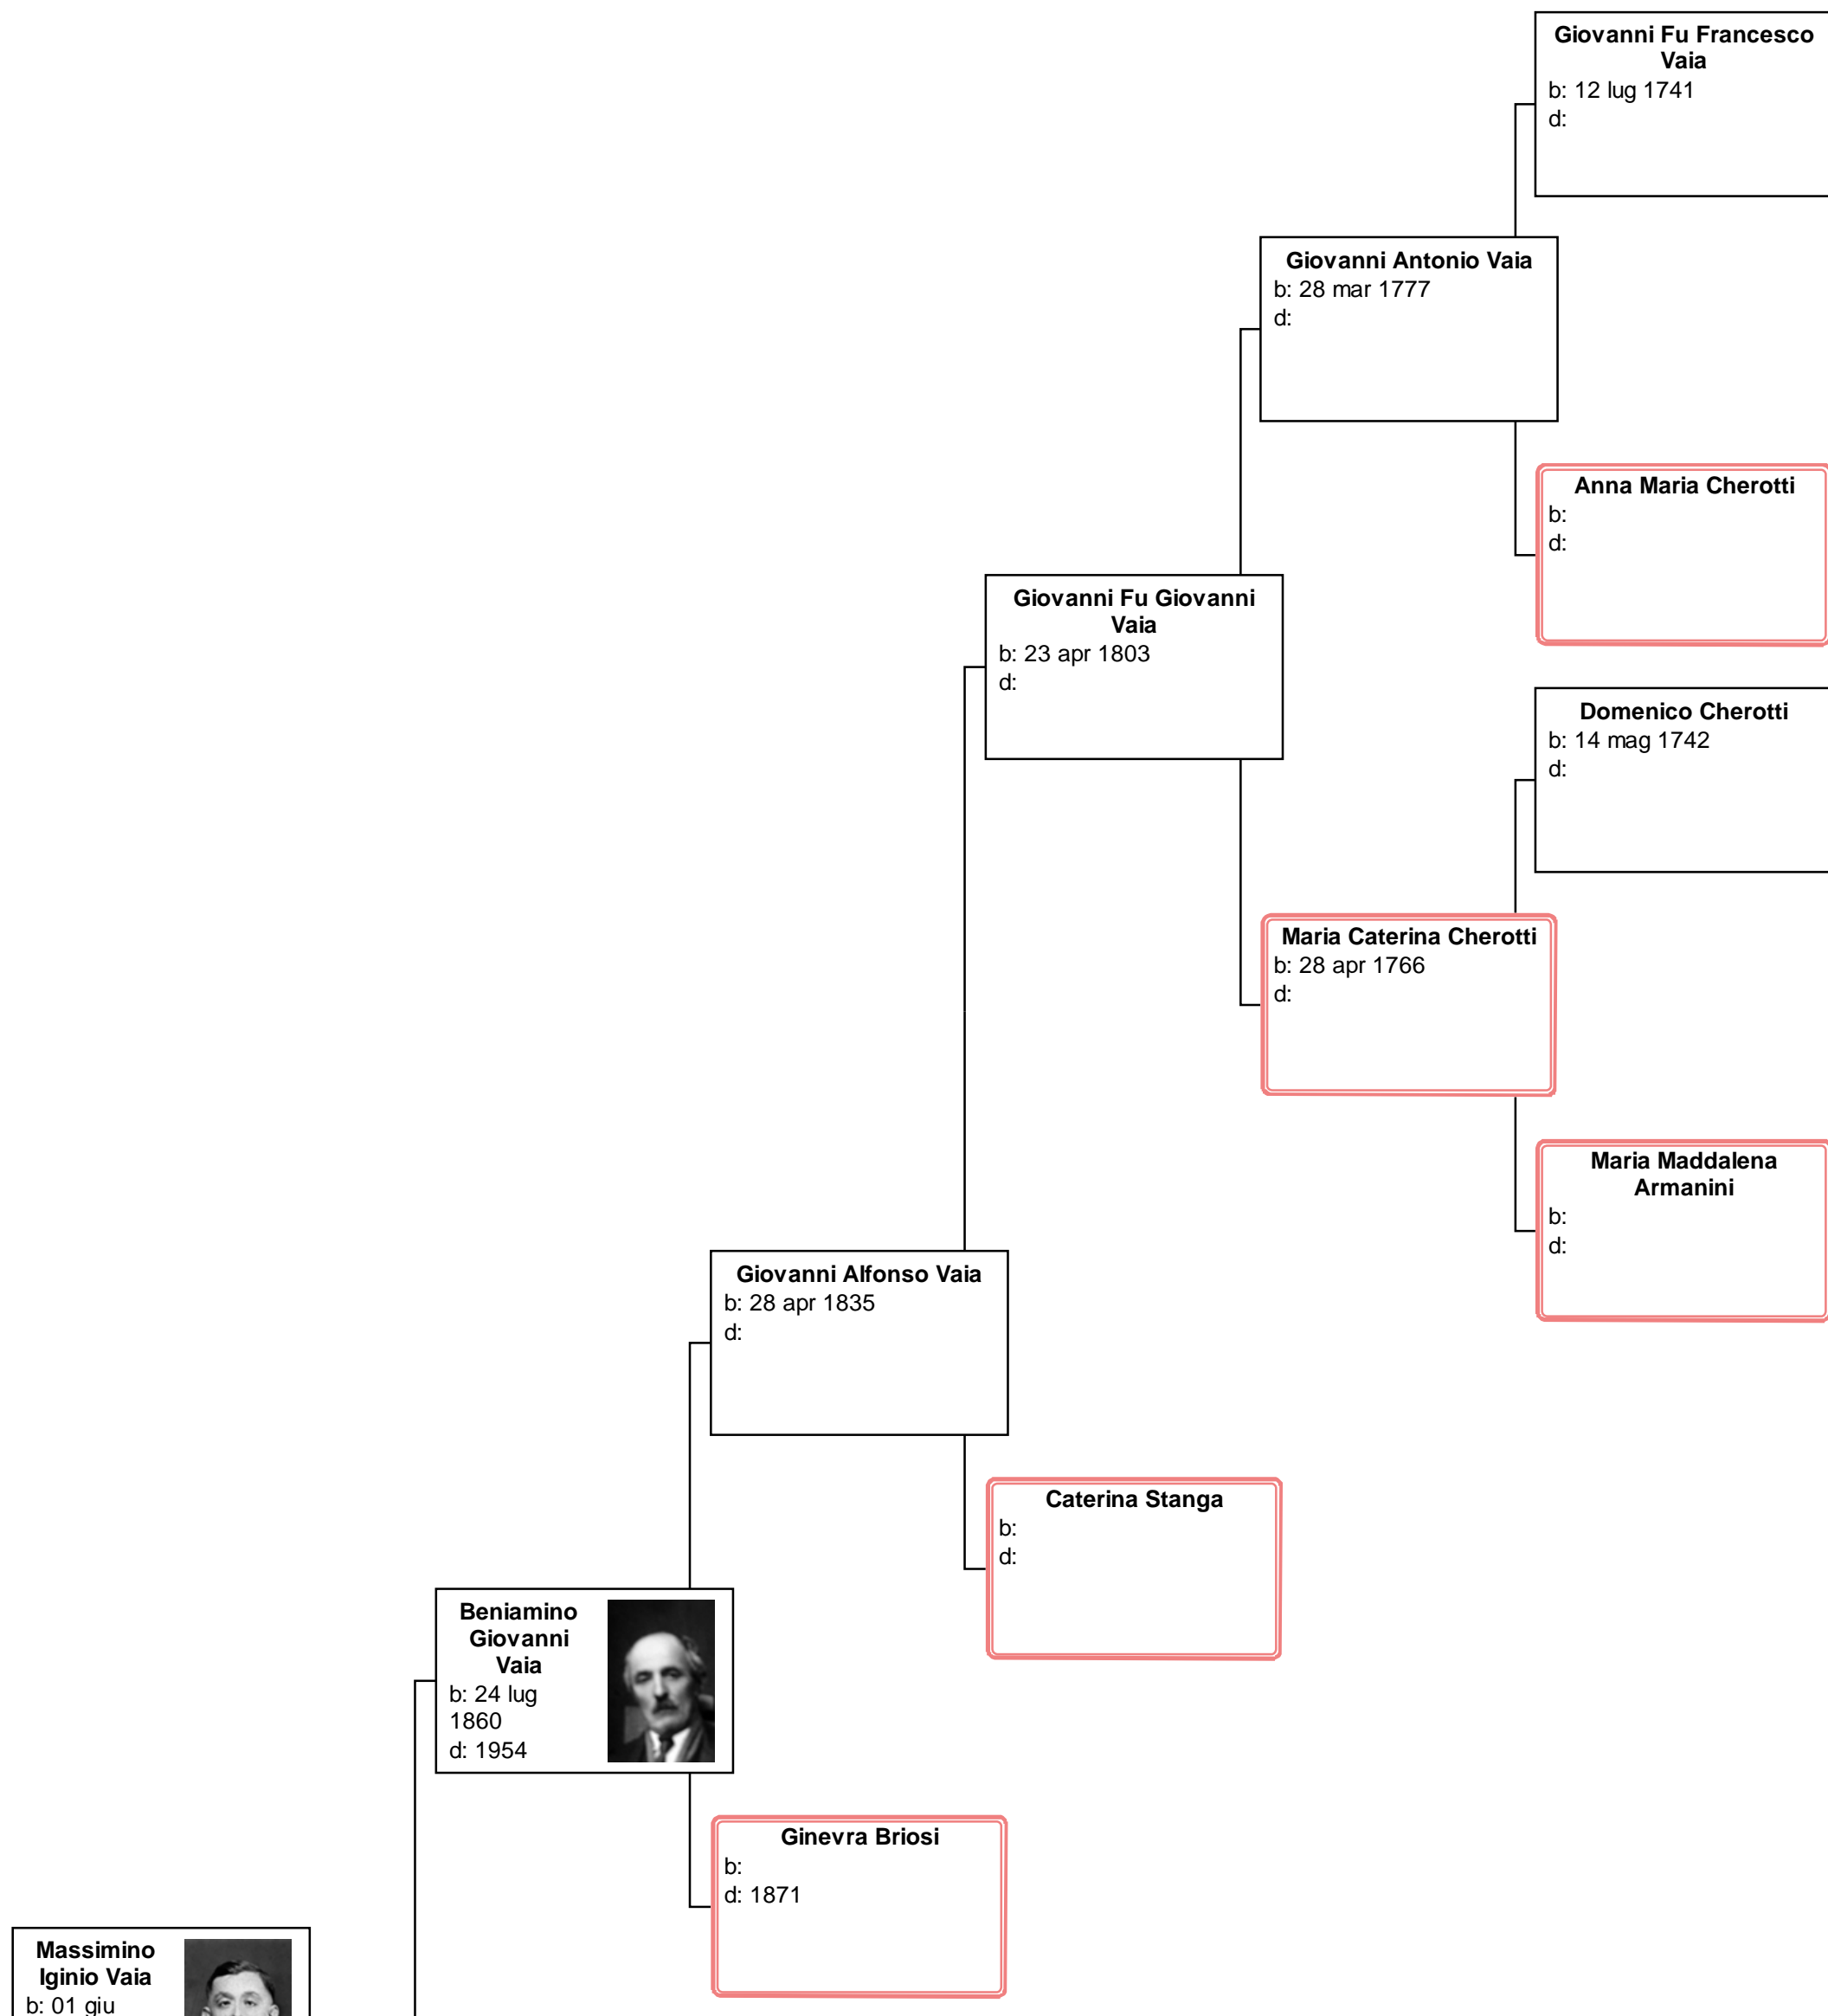

Massimino Iginio Vaia

1891
d: 1980

**Giuseppina
Maria
Lorenzi**
b: 16 ago
1892
d: 1980

Ermelina Pasqua Vaia
b: 06 apr 1896
d:

**Tobia
Giovanni
Vaia**
b: 04 ott
1898
d: 1959

Maria Vaia
b: 03 lug 1900
d: 11 feb 1960

**Ginevra
Vaia**
b: 23 feb
1903
d:

**Bernardo Domenico
Franceschi**
b: 24 apr 1704
d: 1760

**Domenico Antonio
Franceschi**
b: 12 giu 1741
d: 12 feb 1798

Giustina
b: 1708
d: 1776

**Angelo Antonio
Franceschi**
b: 16 giu 1777
d: 18 lug 1849

Domenica Briosi
b: 08 mar 1747
d: 1822

**Angelo Alessio
Franceschi**
b: 24 mar 1823
d: 07 set 1865

Lucia Lottini
b: 01 gen 1782
d: 02 feb 1858

**Candida Emilia
Franceschi**
b: 23 mag 1865
d: 1922

**Giovanni Battista
Bronzini**
b:
d:

Rachele Maria Bronzini
b: 24 mag 1832
d: 07 giu 1902

Elizabetta Zanini
b:
d: