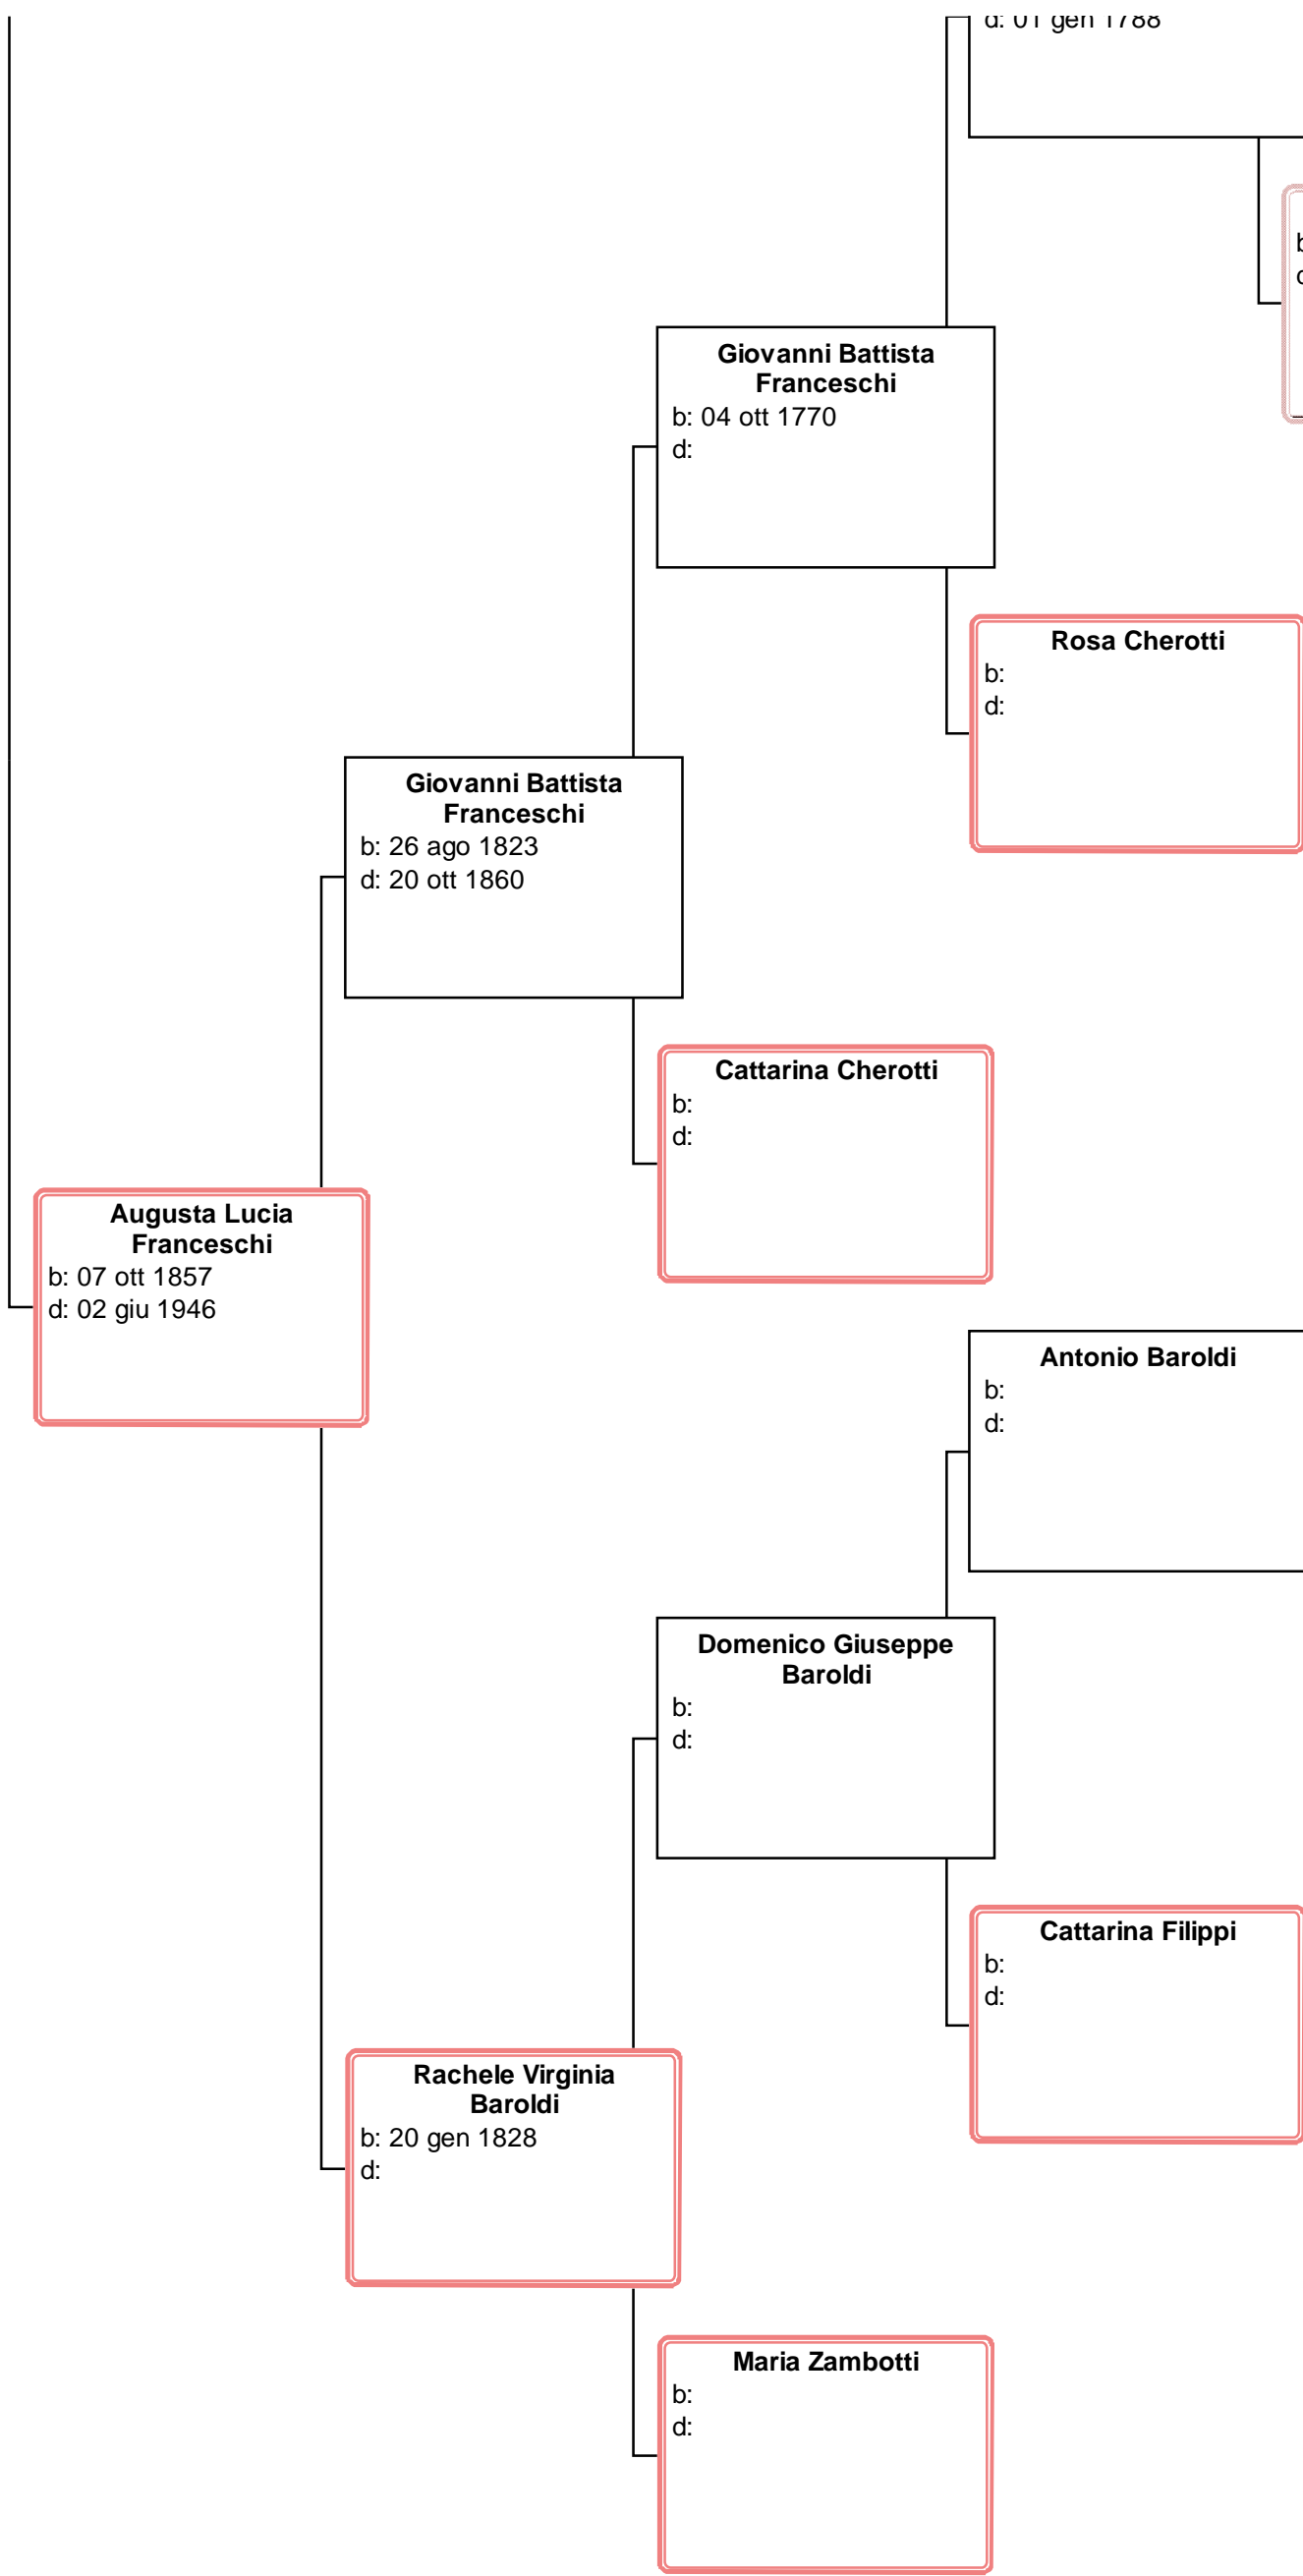

**Genealogia  
Paolo Ernesto Franceschi**

**Ester Rachele Franceschi**  
b: 27 ago 1877  
d: 22 set 1877

**Egidio Isacco Franceschi**  
b: 20 lug 1878  
d: 15 feb 1879

**Beniamino Giovanni Franceschi**  
b: 26 gen 1880  
d: 03 lug 1970

**Celestina Giulia Franceschi**  
b: 05 mar 1882  
d: 10 feb 1884

**Rosa Edwige Franceschi**  
b: 14 ott 1883  
d:

**Cattarina Giulia Franceschi**  
b: 29 mag 1885  
d:

**Giulio Augusto Franceschi**  
b: 10 set 1888  
d: 1914

**Giustina**  
b: 1708  
d: 1776

**Rosa Cherotti**  
b:  
d:

**Cattarina Cherotti**  
b:  
d:

**Antonio Baroldi**  
b:  
d:

**Domenico Giuseppe Baroldi**  
b:  
d:

**Cattarina Filippi**  
b:  
d:

**Rachele Virginia Baroldi**  
b: 20 gen 1828  
d: