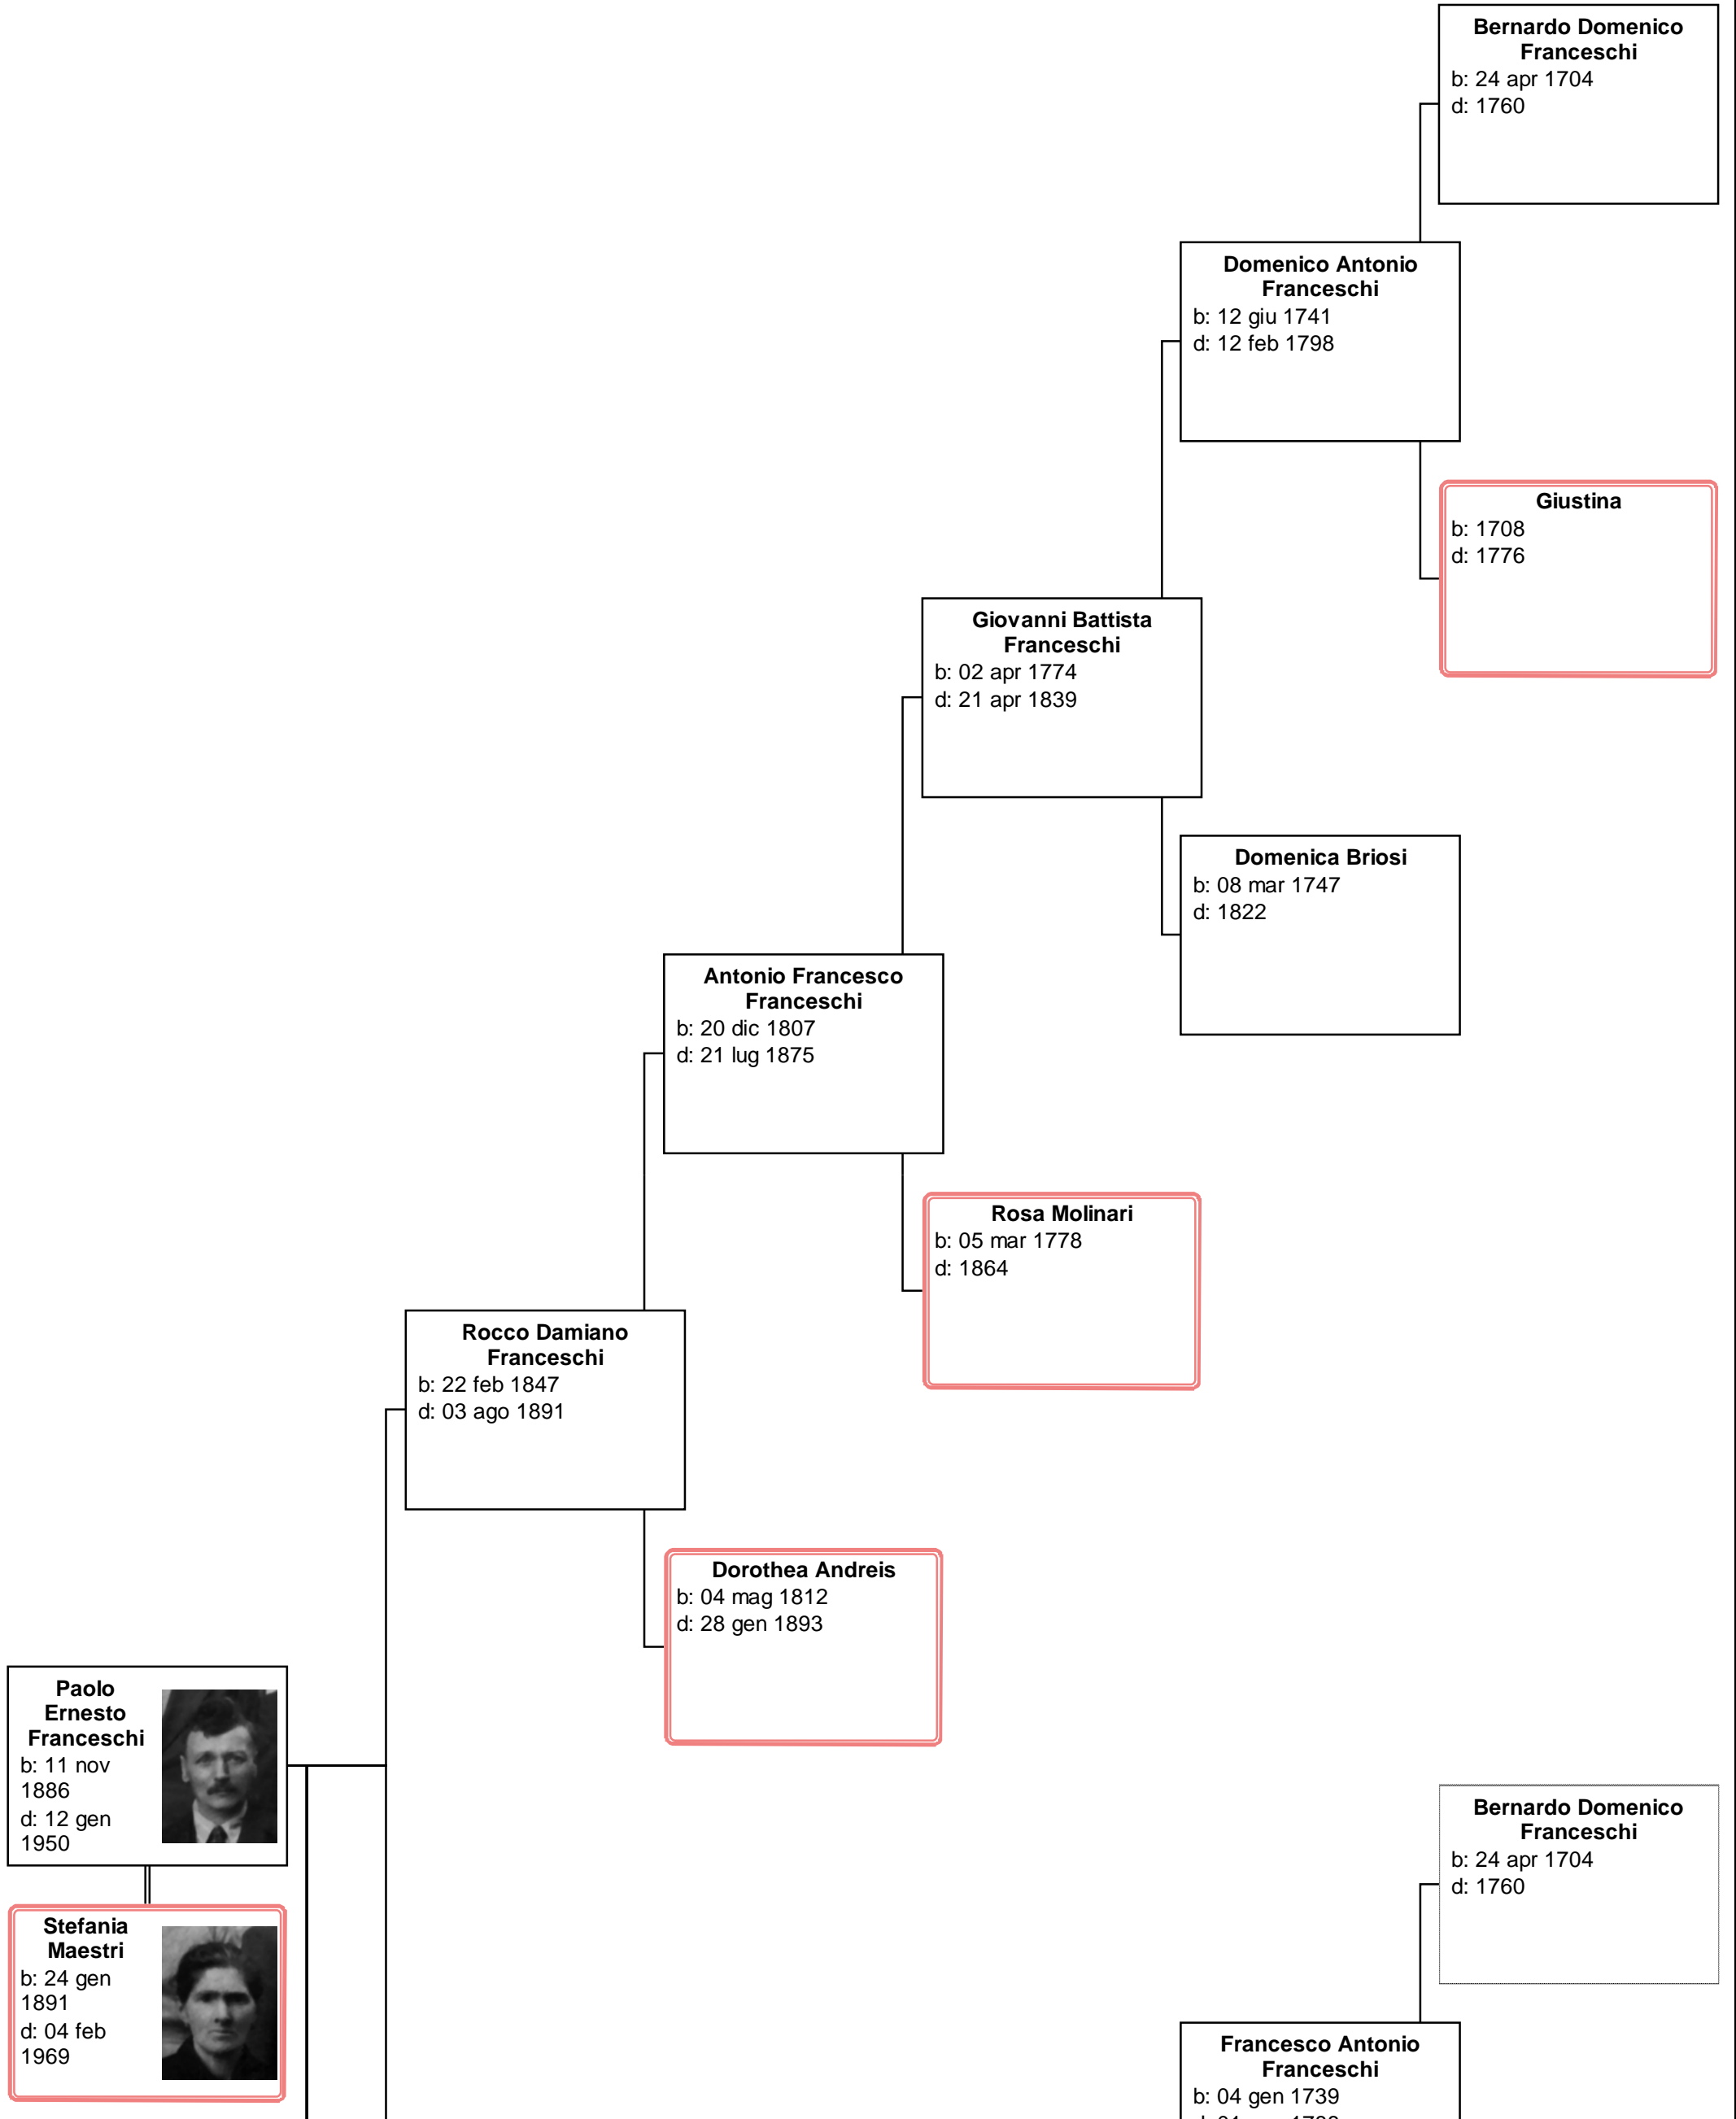

**Genealogia  
Paolo Ernesto Franceschi**

**Ester Rachele Franceschi**  
b: 27 ago 1877  
d: 22 set 1877

**Egidio Isacco Franceschi**  
b: 20 lug 1878  
d: 15 feb 1879

**Beniamino Giovanni Franceschi**  
b: 26 gen 1880  
d: 03 lug 1970

**Celestina Giulia Franceschi**  
b: 05 mar 1882  
d: 10 feb 1884

**Rosa Edwige Franceschi**  
b: 14 ott 1883  
d:

**Cattarina Giulia Franceschi**  
b: 29 mag 1885  
d:

**Giulio Augusto Franceschi**  
b: 10 set 1888  
d: 1914

**Giustina**  
b: 1708  
d: 1776

**Rosa Cherotti**  
b:  
d:

**Cattarina Cherotti**  
b:  
d:

**Antonio Baroldi**  
b:  
d:

**Domenico Giuseppe Baroldi**  
b:  
d:

**Cattarina Filippi**  
b:  
d:

**Rachele Virginia Baroldi**  
b: 20 gen 1828  
d:

**Maria Zambotti**  
b:  
d: